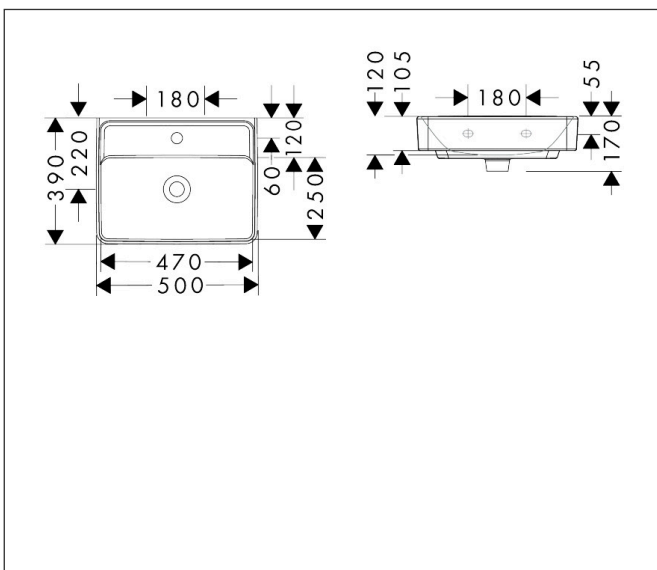

Merk hansgrohe
 Artikelnaam **Xanxia Q** fontein 500/390 met kraangat zonder overloop, SmartClean
 Art.nr. 61144450
 Oppervlakte wit
 Netto prijs 171,41 EUR

Product foto

Kenmerken

- materiaal: keramiek
- buitenste afmetingen wastafel: 500 x 390 x 105 mm (b x d x h)
- binnenhoogte wastafel: 120 mm
- SmartClean: vuilafstotende glazuurlaag
- glansgraad: glanzend
- Made to fit NoiseReduction: op maat gemaakte geluiddempende mat bijgesloten
- met één kraangat
- zonder overloop
- zonder afvoergarnituur
- montagewijze: wandmontage
- overloopklasse: CL00

Maat tekeningen

Technologie

Certificaat

Merk hansgrohe
 Artikelnaam **Xanxia Q** fontein 500/390 met kraangat zonder overloop, SmartClean
 Art.nr. 61144450
 Oppervlakte wit
 Netto prijs 171,41 EUR

Installatievoorbeelden

i Afmetingen kunnen variëren vanwege keramische toleranties die verband houden met het productieproces.