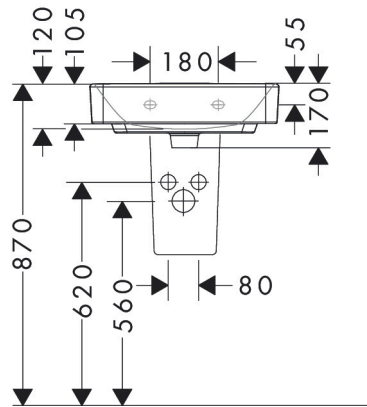

Merk hansgrohe
 Artikelnaam **Xanxia Q** fontein 500/390 met kraangat zonder overloop, SmartClean
 Art.nr. 61144450
 Oppervlakte wit
 Netto prijs 171,41 EUR

Product foto

Kenmerken

- materiaal: keramiek
- buitenste afmetingen wastafel: 500 x 390 x 105 mm (b x d x h)
- binnenhoogte wastafel: 120 mm
- SmartClean: vuilafstotende glazuurlaag
- glansgraad: glanzend
- Made to fit NoiseReduction: op maat gemaakte geluiddempende mat bijgesloten
- met één kraangat
- zonder overloop
- zonder afvoergarnituur
- montagewijze: wandmontage
- overloopklasse: CL00

Maat tekeningen

Technologie

Certificaat

Merk hansgrohe
 Artikelnaam **Xanxia Q** fontein 500/390 met kraangat zonder overloop, SmartClean
 Art.nr. 61144450
 Oppervlakte wit
 Netto prijs 171,41 EUR

Installatievoorbeelden

i Afmetingen kunnen variëren vanwege keramische toleranties die verband houden met het productieproces.