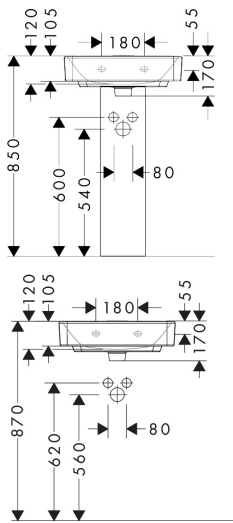

Merk hansgrohe
 Artikelnaam **Xanxia Q** fontein 500/390 met kraangat zonder overloop, SmartClean
 Art.nr. 61144450
 Oppervlakte wit
 Netto prijs 171,41 EUR

Product foto

Kenmerken

- materiaal: keramiek
- buitenste afmetingen wastafel: 500 x 390 x 105 mm (b x d x h)
- binnenhoogte wastafel: 120 mm
- SmartClean: vuilafstotende glazuurlaag
- glansgraad: glanzend
- Made to fit NoiseReduction: op maat gemaakte geluiddempende mat bijgesloten
- met één kraangat
- zonder overloop
- zonder afvoergarnituur
- montagewijze: wandmontage
- overloopklasse: CL00

Maat tekeningen

Technologie

Certificaat

Merk hansgrohe
 Artikelnaam **Xanxia Q** fontein 500/390 met kraangat zonder overloop, SmartClean
 Art.nr. 61144450
 Oppervlakte wit
 Netto prijs 171,41 EUR

Installatievoorbeelden

i Afmetingen kunnen variëren vanwege keramische toleranties die verband houden met het productieproces.