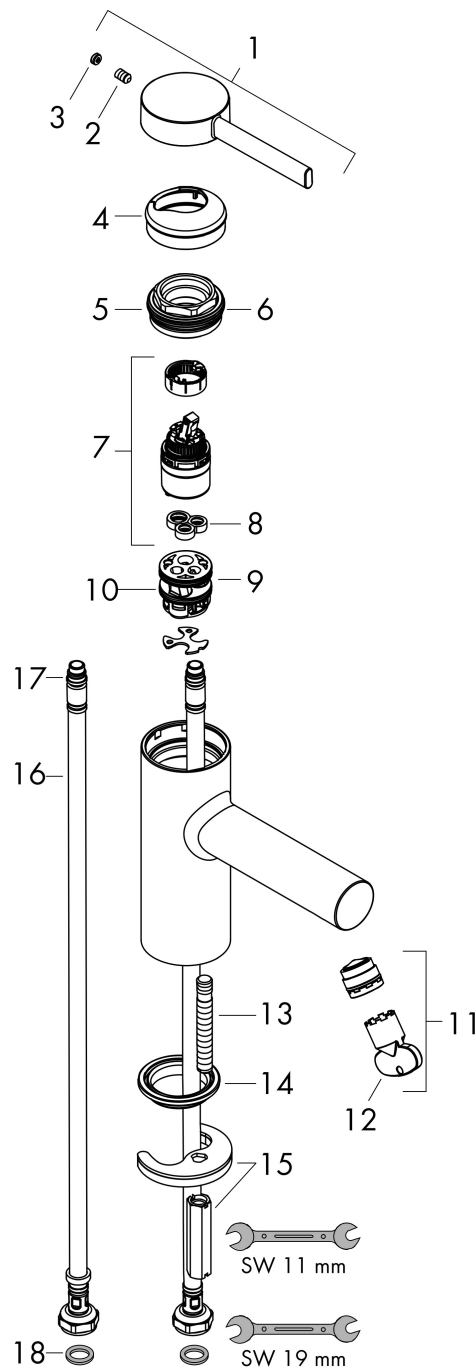

Merk	hansgrohe
Artikelnaam	Zesis S ééngreeps wastafelmengkraan 100 CoolStart zonder afvoer
Art.nr.	74721670
Oppervlakte	mat zwart
Netto prijs	162,86 EUR

Product foto

Kenmerken

- ComfortZone: 100
- voorsprong uitloop 115 mm
- uitloophoogte: 104 mm
- greepvariant: Met pingreep
- vaste uitloop
- straalsoort: normale straal
- maximale doorstroomhoeveelheid bij 3 bar: 4 l/min
- keramisch kardoes
- koud water met de greep in de middenpositie, bespaart energie en kosten
- EU taxonomie: max 6l/min - draagt substantieel bij aan duurzaamheid

Maat tekeningen

Technologie

Straalsoorten

Merk hansgrohe
 Artikelnaam **Zesis S** ééngreeps wastafelmengkraan 100 CoolStart zonder afvoer
 Art.nr. 74721670
 Oppervlakte mat zwart
 Netto prijs 162,86 EUR

Stroomschema

Merk	hansgrohe
Artikelnaam	Zesis S ééngreeps wastafelmengkraan 100 CoolStart zonder afvoer
Art.nr.	74721670
Oppervlakte	mat zwart
Netto prijs	162,86 EUR

Explosietekening voor bouwjaar: >01/25

Merk	hansgrohe
Artikelnaam	Zesis S ééngreeps wastafelmengkraan 100 CoolStart zonder afvoer
Art.nr.	74721670
Oppervlakte	mat zwart
Netto prijs	162,86 EUR

Onderdelen voor bouwjaar: >01/25

Pos	Beschrijving	Art.nr.	Prijs
1	greep	87868670	13,21
2	inbusschroef M5x8	92851000	3,12
3	greepstop	94440610	3,12
4	rozet	94027670	31,82
5	spanschroef	87870000	
6	O-Ring 32x2	98193000	3,12
7	kardoes compl.	93760000	81,54
8	dichting	93383000	10,82
9	kardoesadapter	95975000	8,01
10	O-ring 23x2	98398000	3,12
11	perlatorstraal	87869000	
12	montagesleutel	98987000	8,01
13	schroef M8 x 68	97736000	4,99
14	dichting Ø 42	98722000	4,99
15	schachtbevestigingsset compl.	96016000	26,73
16	aansluitslang 450 mm M8x0,75 G3/8	97206000	26,73
17	O-ring 6,6x1,6	93019000	3,12
18	dichtingsset	95581000	4,99
a	Afvoerplug Push-Open	50105670	51,06