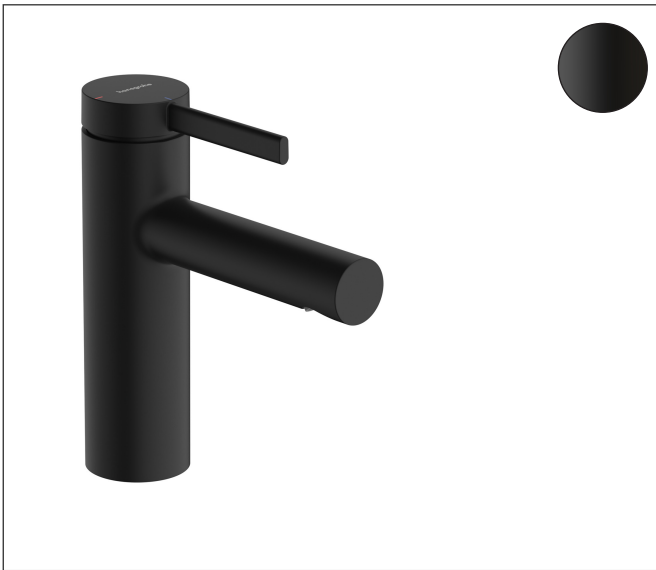

Merk	hansgrohe
Artikelnaam	Zesis S ééngreeps wastafelmengkraan 100 CoolStart zonder afvoer
Art.nr.	74721670
Oppervlakte	mat zwart
Netto prijs	162,86 EUR

Product foto

Kenmerken

- ComfortZone: 100
- voorsprong uitloop 115 mm
- uitloophoogte: 104 mm
- greepvariant: Met pingreep
- vaste uitloop
- straalsoort: normale straal
- maximale doorstroomhoeveelheid bij 3 bar: 4 l/min
- keramisch kardoes
- koud water met de greep in de middenpositie, bespaart energie en kosten
- EU taxonomie: max 6l/min - draagt substantieel bij aan duurzaamheid

Maat tekeningen

Technologie

Straalsoorten

Merk hansgrohe
 Artikelnaam **Zesis S** ééngreeps wastafelmengkraan 100 CoolStart zonder afvoer
 Art.nr. 74721670
 Oppervlakte mat zwart
 Netto prijs 162,86 EUR

Stroomschema

Merk	hansgrohe
Artikelnaam	Zesis S ééngreeps wastafelmengkraan 100 CoolStart zonder afvoer
Art.nr.	74721670
Oppervlakte	mat zwart
Netto prijs	162,86 EUR

Explosietekening voor bouwjaar: >01/25

Merk	hansgrohe
Artikelnaam	Zesis S ééngreeps wastafelmengkraan 100 CoolStart zonder afvoer
Art.nr.	74721670
Oppervlakte	mat zwart
Netto prijs	162,86 EUR