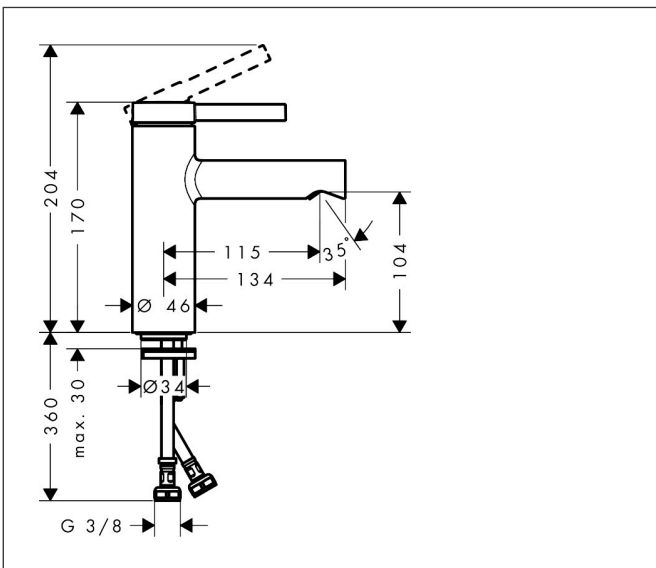

Merk	hansgrohe
Artikelnaam	Zesis S ééngreeps wastafelmengkraan 100 CoolStart zonder afvoer
Art.nr.	74721670
Oppervlakte	mat zwart
Netto prijs	162,86 EUR

Product foto

Kenmerken

- ComfortZone: 100
- voorsprong uitloop 115 mm
- uitloophoogte: 104 mm
- greepvariant: Met pingreep
- vaste uitloop
- straalsoort: normale straal
- maximale doorstroomhoeveelheid bij 3 bar: 4 l/min
- keramisch kardoes
- koud water met de greep in de middenpositie, bespaart energie en kosten
- EU taxonomie: max 6l/min - draagt substantieel bij aan duurzaamheid

Maat tekeningen

Technologie

Straalsoorten

Merk hansgrohe
 Artikelnaam **Zesis S** ééngreeps wastafelmengkraan 100 CoolStart zonder afvoer
 Art.nr. 74721670
 Oppervlakte mat zwart
 Netto prijs 162,86 EUR

Stroomschema

Merk	hansgrohe
Artikelnaam	Zesis S ééngreeps wastafelmengkraan 100 CoolStart zonder afvoer
Art.nr.	74721670
Oppervlakte	mat zwart
Netto prijs	162,86 EUR

Explosietekening voor bouwjaar: >01/25

Merk	hansgrohe
Artikelnaam	Zesis S ééngreeps wastafelmengkraan 100 CoolStart zonder afvoer
Art.nr.	74721670
Oppervlakte	mat zwart
Netto prijs	162,86 EUR

Onderdelen voor bouwjaar: >01/25

Pos	Beschrijving	Art.nr.	Prijs
1	greep	87868670	13,21
2	inbusschroef M5x8	92851000	3,12
3	greepstop	94440610	3,12
4	rozet	94027670	31,82
5	spanschroef	87870000	
6	O-Ring 32x2	98193000	3,12
7	kardoes compl.	93760000	81,54
8	dichting	93383000	10,82
9	kardoesadapter	95975000	8,01
10	O-ring 23x2	98398000	3,12
11	perlatorstraal	87869000	
12	montagesleutel	98987000	8,01
13	schroef M8 x 68	97736000	4,99
14	dichting Ø 42	98722000	4,99
15	schachtbevestigingsset compl.	96016000	26,73
16	aansluitslang 450 mm M8x0,75 G3/8	97206000	26,73
17	O-ring 6,6x1,6	93019000	3,12
18	dichtingsset	95581000	4,99
a	Afvoerplug Push-Open	50105670	51,06