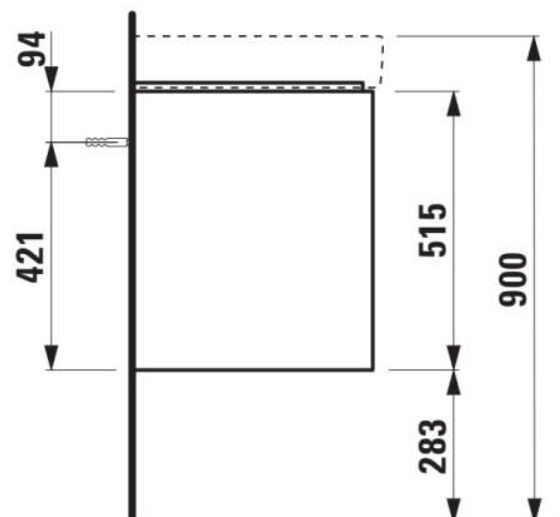

JUNA

Onderbouwkast, 2 laden. Passend bij wastafeln PRO S H810963 / PRO X 810863

AFMETINGEN

Lengte	570 mm
Breedte	445 mm
Hoogte	515 mm

KLEUR EN AFWERKING

	260 Wit mat
-----------------------------------------------------------------------------------	-------------

Afwerking van de voeten : Chroom

Deuren en laden combinatie : 2 lades

Materiaal : MDF

Maximale hoogte poten : 283

Netto gewicht / kg : 23,7

Organiseren vakken : 1

Positie wastafel : Centraal

Structuur meubelen : Lades

Systeem voor sluiten en openen : Softclose lades

Type installatie : Wandhangend

Verstelbare poten

TECHNISCHE TEKENINGEN

TE COMBINEREN MET

Wastafel

H810863...1041

Wastafel