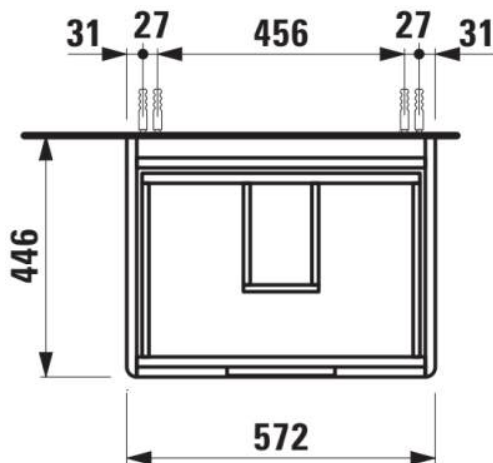

JUNA

Onderbouwkast, 2 laden. Passend bij wastafeln PRO S H810963 / PRO X 810863

AFMETINGEN

Lengte	570 mm
Breedte	445 mm
Hoogte	515 mm

KLEUR EN AFWERKING

	260 Wit mat
-----------------------------------------------------------------------------------	-------------

Afwerking van de voeten : Chroom

Deuren en laden combinatie : 2 lades

Materiaal : MDF

Maximale hoogte poten : 283

Netto gewicht / kg : 23,7

Organiseren vakken : 1

Positie wastafel : Centraal

Structuur meubelen : Lades

Systeem voor sluiten en openen : Softclose lades

Type installatie : Wandhangend

Verstelbare poten

TECHNISCHE TEKENINGEN

TE COMBINEREN MET

Wastafel

H810863...1041

Wastafel