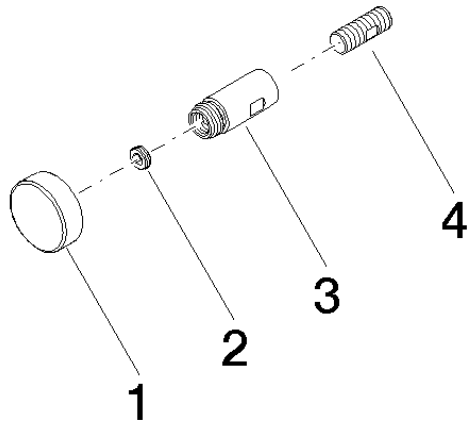

Zugstange für Umstellung mit Knopf Ø 26 x 47,3 mm - Weiß matt

90 31 09 139 00

Zugstange für Umstellung mit Knopf Ø 26 x 47,3 mm - Weiß matt

90 31 09 139 00

Zugstange für Umstellung mit Knopf Ø 26 x 47,3 mm - Weiß matt

90 31 09 139 00

Zugstange für Umstellung mit Knopf Ø 26 x 47,3 mm - Weiß matt

90 31 09 139 00

Zugstange für Umstellung mit Knopf Ø 26 x 47,3 mm - Weiß matt

90 31 09 139 00

Ersatzteilstückliste

Nr.	Artikelnummer	Benennung	Verbaumenge	Lieferzeit
	09 20 78 056-10	Griff Ø 26 x 9 mm - Weiß matt	4	60