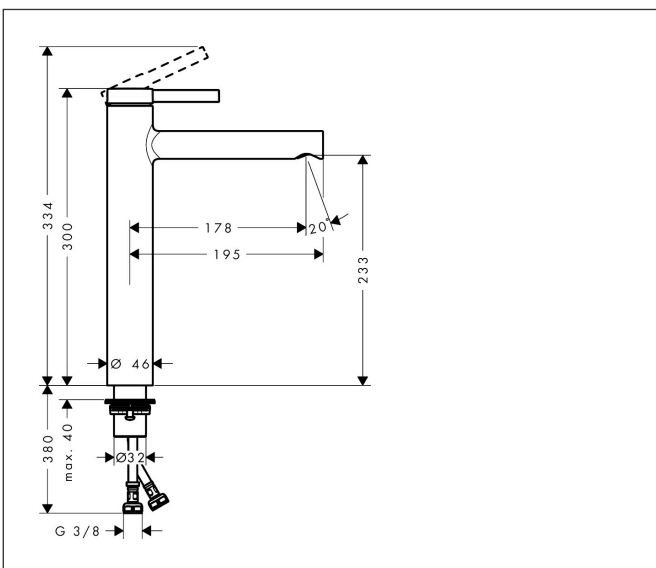

Merk	hansgrohe
Artikelnaam	Zesis S ééngreeps wastafelmengkraan 230 CoolStart voor waskom zonder afvoer
Art.nr.	74731670
Oppervlakte	mat zwart
Netto prijs	264,82 EUR

Product foto

Kenmerken

- ComfortZone: 230
- voorsprong uitloop 178 mm
- uitloophoogte: 233 mm
- greepvariant: Met pingreep
- vaste uitloop
- straalsoort: normale straal
- maximale doorstroomhoeveelheid bij 3 bar: 4 l/min
- keramisch kardoes
- koud water met de greep in de middenpositie, bespaart energie en kosten
- EU taxonomie: max 6l/min - draagt substantieel bij aan duurzaamheid

Maat tekeningen

Technologie

Straalsoorten

Merk	hansgrohe
Artikelnaam	Zesis S ééngreeps wastafelmengkraan 230 CoolStart voor waskom zonder afvoer
Art.nr.	74731670
Oppervlakte	mat zwart
Netto prijs	264,82 EUR

Stroomschema

Merk	hansgrohe
Artikelnaam	Zesis S ééngreeps wastafelmengkraan 230 CoolStart voor waskom zonder afvoer
Art.nr.	74731670
Oppervlakte	mat zwart
Netto prijs	264,82 EUR

Explosietekening voor bouwjaar: >01/25

Merk	hansgrohe
Artikelnaam	Zesis S ééngreeps wastafelmengkraan 230 CoolStart voor waskom zonder afvoer
Art.nr.	74731670
Oppervlakte	mat zwart
Netto prijs	264,82 EUR

Onderdelen voor bouwjaar: >01/25

Pos	Beschrijving	Art.nr.	Prijs
1	greep	87868670	13,21
2	greepstop	94440610	3,12
3	inbusschroef M5x8	92851000	3,12
4	rozet	94027670	31,82
5	spanschroef	87870000	
6	O-ring 35x1,5	92114000	4,99
7	O-Ring 32x2	98193000	3,12
8	kardoes compl.	93760000	81,54
9	dichting	93383000	10,82
10	kardoesadapter	95975000	8,01
11	O-ring 23x2	98398000	3,12
12	perlatorstraal	87869000	
13	montagesleutel	98987000	8,01
14	vlakdichting	98749000	4,99
15	schachtbevestigingsset compl. (Ø 32)	13961000	21,22
16	aansluitslang 450 mm M8x0,75 G3/8	97206000	26,73
17	O-ring 6,6x1,6	93019000	3,12