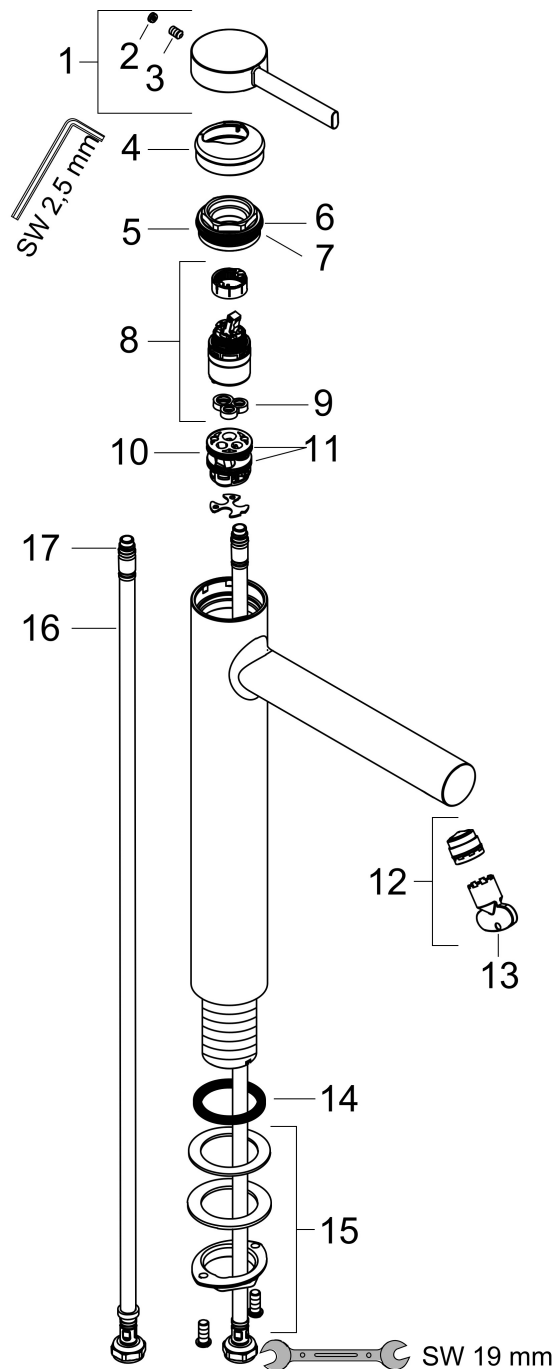

Merk	hansgrohe
Artikelnaam	Zesis S ééngreeps wastafelmengkraan 230 CoolStart voor waskom zonder afvoer
Art.nr.	74731670
Oppervlakte	mat zwart
Netto prijs	264,82 EUR

Product foto

Kenmerken

- ComfortZone: 230
- voorsprong uitloop 178 mm
- uitloophoogte: 233 mm
- greepvariant: Met pingreep
- vaste uitloop
- straalsoort: normale straal
- maximale doorstroomhoeveelheid bij 3 bar: 4 l/min
- keramisch kardoes
- koud water met de greep in de middenpositie, bespaart energie en kosten
- EU taxonomie: max 6l/min - draagt substantieel bij aan duurzaamheid

Maat tekeningen

Technologie

Straalsoorten

Merk	hansgrohe
Artikelnaam	Zesis S ééngreeps wastafelmengkraan 230 CoolStart voor waskom zonder afvoer
Art.nr.	74731670
Oppervlakte	mat zwart
Netto prijs	264,82 EUR

Stroomschema

Merk	hansgrohe
Artikelnaam	Zesis S ééngreeps wastafelmengkraan 230 CoolStart voor waskom zonder afvoer
Art.nr.	74731670
Oppervlakte	mat zwart
Netto prijs	264,82 EUR

Explosietekening voor bouwjaar: >01/25

Merk	hansgrohe
Artikelnaam	Zesis S ééngreeps wastafelmengkraan 230 CoolStart voor waskom zonder afvoer
Art.nr.	74731670
Oppervlakte	mat zwart
Netto prijs	264,82 EUR

Onderdelen voor bouwjaar: >01/25

Pos	Beschrijving	Art.nr.	Prijs
1	greep	87868670	13,21
2	greepstop	94440610	3,12
3	inbusschroef M5x8	92851000	3,12
4	rozet	94027670	31,82
5	spanschroef	87870000	
6	O-ring 35x1,5	92114000	4,99
7	O-Ring 32x2	98193000	3,12
8	kardoes compl.	93760000	81,54
9	dichting	93383000	10,82
10	kardoesadapter	95975000	8,01
11	O-ring 23x2	98398000	3,12
12	perlatorstraal	87869000	
13	montagesleutel	98987000	8,01
14	vlakdichting	98749000	4,99
15	schachtbevestigingsset compl. (Ø 32)	13961000	21,22
16	aansluitslang 450 mm M8x0,75 G3/8	97206000	26,73
17	O-ring 6,6x1,6	93019000	3,12