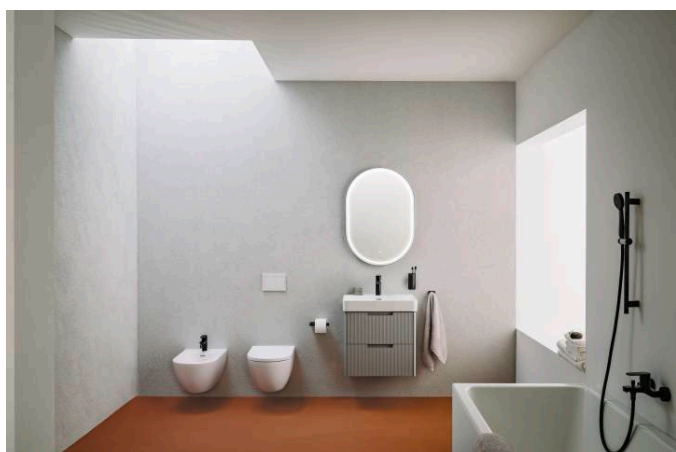

JUNA

Meuble sous lavabo, 2 tiroirs, compatible avec le lavabo PRO S H810963 / PRO X 810863

DIMENSIONS

Longueur	570 mm
Largeur	445 mm
Hauteur	515 mm

COULEUR ET FINITION

	260 Blanc mat
---	---------------

Boîtes de rangement : 1

Combinaison des portes et des tiroirs : 2

Tiroirs

Finition des pieds : Chromé

Hauteur maximale des pieds (mm) : 283

Matériau : MDF

Pieds ajustables

Poids net / kg : 23,7

Position du lavabo : Central

H810863...1091

Lavabo

H810863...1421

Lavabo

H810863...1561

Lavabo mural ou à poser
sur meuble

H810963...1041

JUNA