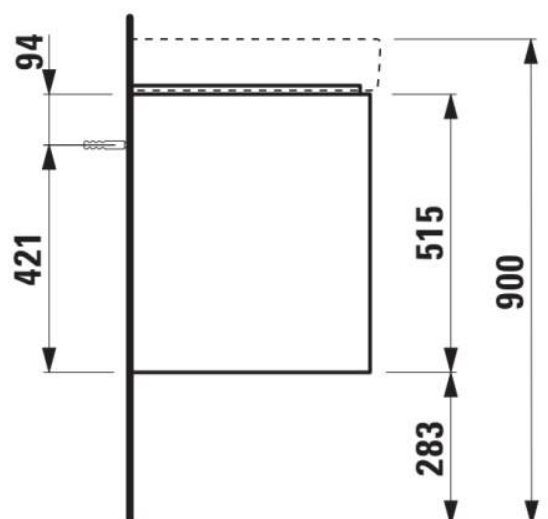

JUNA

Meuble sous lavabo, 2 tiroirs, compatible avec le lavabo PRO S H810963 / PRO X 810863

DIMENSIONS

Longueur	570 mm
Largeur	445 mm
Hauteur	515 mm

COULEUR ET FINITION

	260 Blanc mat
---	---------------

Boîtes de rangement : 1

Combinaison des portes et des tiroirs : 2

Tiroirs

Finition des pieds : Chromé

Hauteur maximale des pieds (mm) : 283

Matériau : MDF

Pieds ajustables

Poids net / kg : 23,7

Position du lavabo : Central

Structure du meuble : Tiroirs

Système d'ouverture et de fermeture : Tiroirs avec fermeture amortie

Type d'installation : Suspendu

DESSINS TECHNIQUES

COMPATIBLE AVEC

Lavabo

H810863...1041

Lavabo