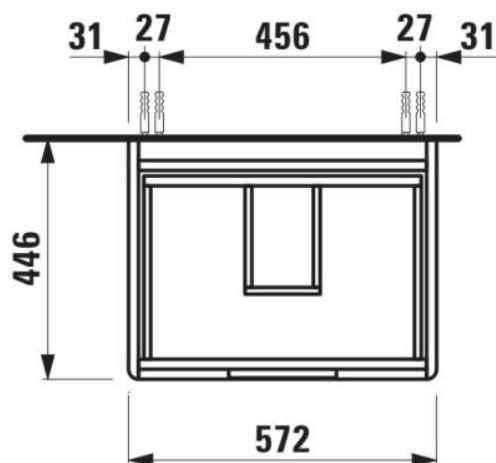

JUNA

Meuble sous lavabo, 2 tiroirs, compatible avec le lavabo PRO S H810963 / PRO X 810863

DIMENSIONS

Longueur	570 mm
Largeur	445 mm
Hauteur	515 mm

COULEUR ET FINITION

	260 Blanc mat
---	---------------

Boîtes de rangement : 1

Combinaison des portes et des tiroirs : 2

Tiroirs

Finition des pieds : Chromé

Hauteur maximale des pieds (mm) : 283

Matériau : MDF

Pieds ajustables

Poids net / kg : 23,7

Position du lavabo : Central

Structure du meuble : Tiroirs

Système d'ouverture et de fermeture : Tiroirs avec fermeture amortie

Type d'installation : Suspendu

DESSINS TECHNIQUES

COMPATIBLE AVEC

Lavabo

H810863...1041

Lavabo