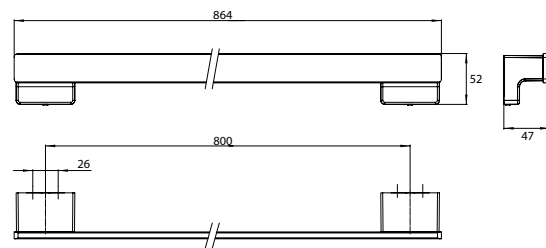

PRODUKTINFORMATION

Badetuchhalter, 800 mm schwarz

Art.-Nr.3260 133 80