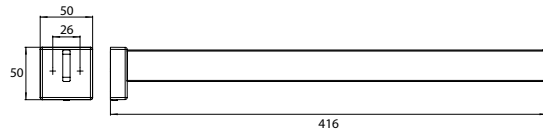

## PRODUKTINFORMATION

Handtuchhalter, 1 armig, starr schwarz

Art.-Nr.3250 133 42

416 mm