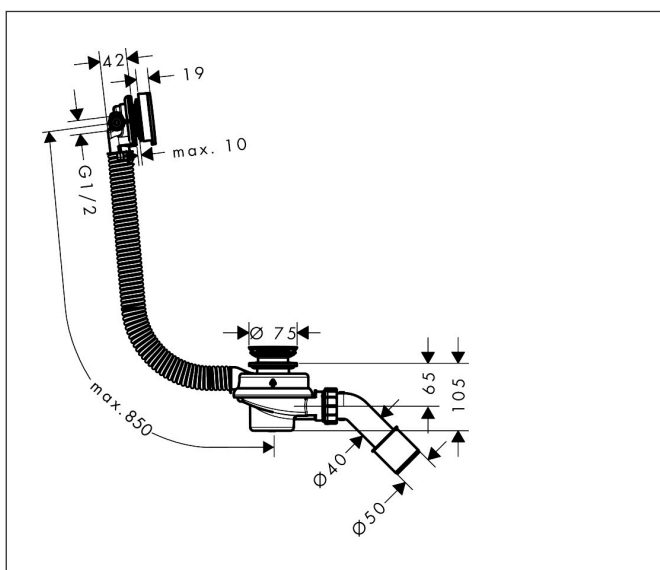

Merk	AXOR
Artikelnaam	AXOR Exafill Badvul-, afvoer- en overloop garnituur, complete set
Art.nr.	42540140
Oppervlakte	Brushed Bronze
Netto prijs	349,50 EUR

Product foto

Maat tekeningen

Kenmerken

- bestaat uit: afbouwdeel overloop met baduitloop, inbouwdeel, afvoergarnituur, stankafsluiter
- geschikt voor badkuipen van gietijzer, staal en kunststof, geschikt voor zowel standaard- als extra grote baden, badkuipen met afvoeropening met een diameter van 52 mm
- watertoevoer via de overloop
- instelbare wateringang met verschillende straalsoorten
- eenvoudige reiniging met toegang voor de ontstoppingsveer
- aansluiting inlaat gemengd water: buitendraad
- draaibare sifonbehuizing
- klemverbinding
- aansluitmaat ingang: G $\frac{1}{2}$
- draaibare aansluiting gebogen, diameter: 40/50 mm
- dubbelzijdige afdichtingen op uitloop en overloop
- vlakke uitvoering: achter het bad is slechts 46 mm nodig
- eenvoudige montage van waste en overloop met inbegrepen gereedschap
- inkortbare en flexibele overloopslang
- pijp buitendiameter afvoerpijp: 50 mm
- hoogte waterslot: 50 mm
- afvoercapaciteit accumulatiehoogte 300 mm: 64 l/min
- overloopcapaciteit accumulatiehoogte 60 mm boven het midden van het overloopgat: 36 l/min
- materiaal afvoergarnituur: Polypropyleen (PP), ABS
- materiaal overloop en uitloop: ABS, Polypropyleen (PP)

Merk AXOR
Artikelnaam **AXOR Exafill** Badvul-, afvoer- en overloop garnituur, complete set
Art.nr. 42540140
Oppervlakte Brushed Bronze
Netto prijs 349,50 EUR

Stroomschema