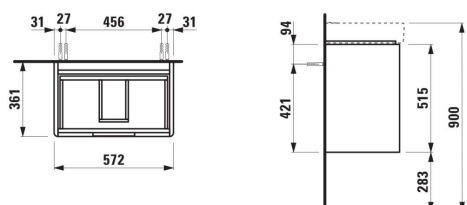

JUNA

Onderkast compact, 2 lades, passend bij wastafel PRO S 818959 600mm

AFMETINGEN

Lengte	570 mm
Breedte	360 mm
Hoogte	515 mm

KLEUR EN AFWERKING

267 Wild oak

Afwerking van de voeten : Chroom

Deuren en lades combinatie : 2 lades

Materiaal : MDF

Maximale hoogte poten : 283

Netto gewicht / kg : 19,5

Positie wastafel : Centraal

Structuur meubelen : Lades

Systeem voor sluiten en openen : Softclose lades

Type installatie : Wandhangend

Verstelbare poten

TECHNISCHE TEKENINGEN

TE COMBINEREN MET

Wastafel

H818959...1041

JUNA