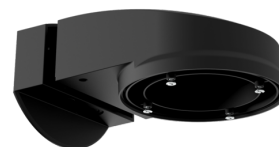

Muurhouder PD2N/4N Typ A

Art.nr.: 93701

Afmetingen: 133 x 106 x 66 mm
Beschermingsgraad/-klasse: IP54 / Klasse II
Behuizing: polycarbonaat, UV-bestendig

Muurhouder PD2N/4N Typ A

Art.nr.: 93700

Afmetingen: 133 x 106 x 66 mm
Beschermingsgraad/-klasse: IP54 / Klasse II
Behuizing: polycarbonaat, UV-bestendig