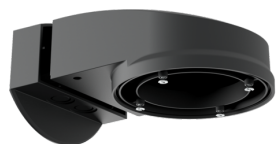

Beschermingskorf BSK (Ø 200 x 90 mm)

Art.nr.: 92199

Afmetingen: Ø 200 x 90 mm
Slagvastheid: IK09
Behuizing: gecoate stalen korf

Muurhouder PD2N/4N Typ A

Art.nr.: 93702

Afmetingen: 133 x 106 x 66 mm
Beschermingsgraad/-klasse: IP54 / Klasse II
Behuizing: polycarbonaat, UV-bestendig