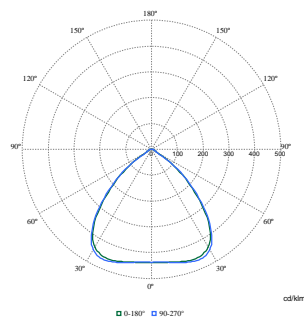

Fotometrische gegevens

Polar Normal (separate) - BY580PI - 910505102890