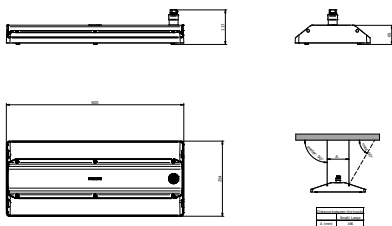

GentleSpace Gen4

Ingebedde koolstof (A1-A3)	49,1 kg CO₂e
Verhouding van bewerkte materialen in product	42,2 %
Recyclebare inhoudsverhouding van het eindproduct	60,8 %
GWP totaal B6 (kg CO₂eq) Opgegeven eenheid	Bereken met uw lokale energiemixwaarde: Vermogen (kW, aangegeven eenheid) * Levensduur (uren, aangegeven eenheid) * Energiemix (kg CO₂eq / kWh)
GWP totaal B6 (kg CO₂eq) Functionele eenheid	Bereken met uw lokale energiemixwaarde: Aangegeven vermogen (kW) * 1000 (lm) / lumenoutput (lm) Aangegeven eenheid *

	35000 (uur) * energiemix (kg CO₂ eq / kWh)
Productgegevens	
Productnaam voor bestelling	BY580P 170S/840 DIA HE WB PC SI
Volledige productnaam	BY580P 170S/840 DIA HE WB PC SI
Full EOC	872016959426500
Bestelcode	8720169594265
Materiaalnr. (12NC)	910505102890
Lokale code	8720169594265
Numerator - Aantal per pak	1
EAN/UPC - product/behuizing	8720169594265
Numerator - Dozen per buitendoos	1
EAN/UPC - Case	8720169594265
Code productfamilie	BY580P [Gentlespace gen4 Small]

Maatschets

BY580P, BY582P suspended