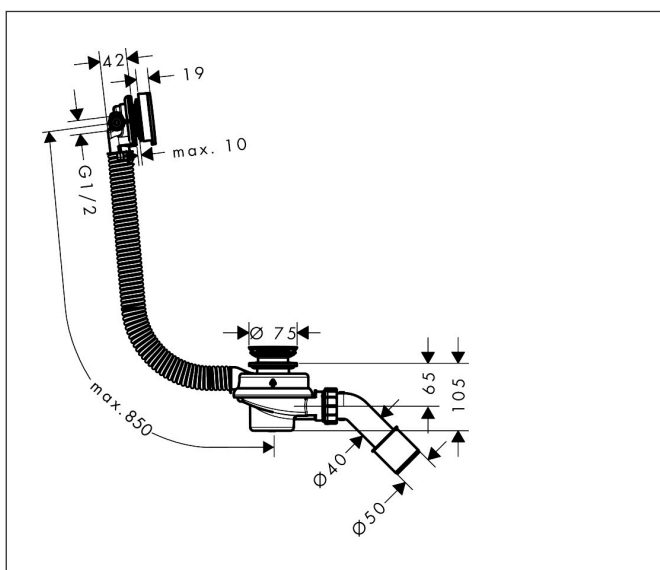

|             |  |
|-------------|--|
| Merk        | AXOR   |
| Artikelnaam | <b>AXOR Exafill</b> Badvul-, afvoer- en overloop garnituur, complete set |
| Art.nr.     | 42540670   |
| Oppervlakte | Mat zwart  |
| Netto prijs | 326,20 EUR   |

## Maat tekeningen

## Kenmerken

- bestaat uit: afbouwdeel overloop met baduitloop, inbouwdeel, afvoergarnituur, stankafsluiter
- geschikt voor badkuipen van gietijzer, staal en kunststof, geschikt voor zowel standaard- als extra grote baden, badkuipen met afvoeropening met een diameter van 52 mm
- watertoevoer via de overloop
- instelbare wateringang met verschillende straalsoorten
- eenvoudige reiniging met toegang voor de ontstoppingsveer
- aansluiting inlaat gemengd water: buitendraad
- draaibare sifonbehuizing
- klemverbinding
- aansluitmaat ingang: G $\frac{1}{2}$
- draaibare aansluiting gebogen, diameter: 40/50 mm
- dubbelzijdige afdichtingen op uitloop en overloop
- vlakke uitvoering: achter het bad is slechts 46 mm nodig
- eenvoudige montage van waste en overloop met inbegrepen gereedschap
- inkortbare en flexibele overloopslang
- pijp buitendiameter afvoerpijp: 50 mm
- hoogte waterslot: 50 mm
- afvoercapaciteit accumulatiehoogte 300 mm: 64 l/min
- overloopcapaciteit accumulatiehoogte 60 mm boven het midden van het overloopgat: 36 l/min
- materiaal afvoergarnituur: Polypropyleen (PP), ABS
- materiaal overloop en uitloop: ABS, Polypropyleen (PP)