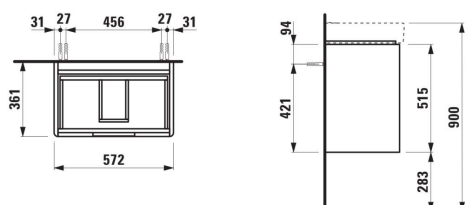

JUNA

Meuble bas compact, 2 tiroirs, compatible avec le lavabo PRO S 818959 600mm

DIMENSIONS

Longueur	570 mm
Largeur	360 mm
Hauteur	515 mm

COULEUR ET FINITION

 267	Chêne sauvage
---	---------------

Combinaison des portes et des tiroirs : 2

Tiroirs

Finition des pieds : Chromé

Hauteur maximale des pieds (mm) : 283

Matériau : MDF

Pieds ajustables

Poids net / kg : 19,5

Position du lavabo : Central

Structure du meuble : Tiroirs

Système d'ouverture et de fermeture : Tiroirs avec fermeture amortie

Type d'installation : Suspendu

DESSINS TECHNIQUES

COMPATIBLE AVEC

Lavabo 'compact'

H818959...1041

JUNA