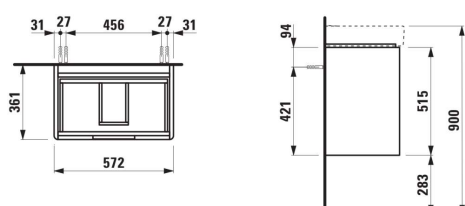

JUNA

Onderkast compact, 2 lades, passend bij wastafel PRO S 818959 600mm

AFMETINGEN

Lengte	570 mm
Breedte	360 mm
Hoogte	515 mm

KLEUR EN AFWERKING

■ 266 Traffic Grey

Afwerking van de voeten : Chroom

Deuren en laden combinatie : 2 lades

Materiaal : MDF

Maximale hoogte poten : 283

Netto gewicht / kg : 19,5

Positie wastafel : Centraal

Structuur meubelen : Lades

Systeem voor sluiten en openen : Softclose lades

Type installatie : Wandhangend

Verstelbare poten

TECHNISCHE TEKENINGEN

TE COMBINEREN MET

Wastafel

H818959...1041

JUNA