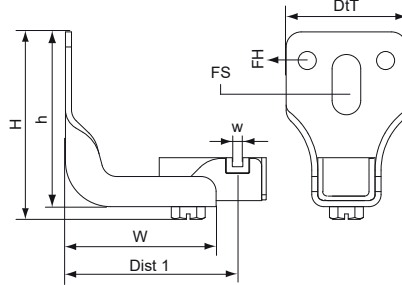

### Voordelen & kenmerken

- L-vormige beugel speciaal ontworpen voor de bodemondersteuning van een radiator
- Voorzien van voorgeboorde gaten van Ø6 mm en een sleufgat van 9,5 x 20 mm voor wandbevestiging
- Bevat een isolerend gevormd kanaal/klem (ongeveer 23 mm breed) dat is ontworpen om de onderrand of voet van de radiator stevig vast te houden en ongewenste geluiden te verminderen
- Instelbare afstand tot de muur
- Materiaal: staal, polyoxymethyleen
- Elektrolytisch verzinkt

Productnummer	Totale hoogte	Totale breedte	Totale diepte	Schroefmaat	Schroeflengte	Afstand 1	Bevestigingsleuf	Hoogte
Referentie letter	H	W	DtT	ds	ls	Dist 1	FS	h
Eenheid	mm	mm	mm		mm	mm	mm	mm
0750100	61	72	40	M6	12	47 - 69	20x9,5	58