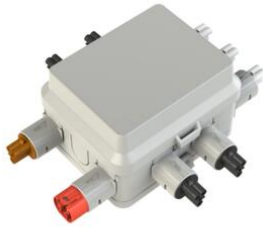

## Stekerbare kabeldozen

**AKW-SD4, serieschakeling**

- Voorzien van 1x voeding (male rood), 1x schakelaar (female bruin), 3x lichtpunt aansluiting (female wit).
- Attema connectoren Installeren 2.0.

<b>Artikelnr.:</b>	<b>AT8507-4</b>
EAN:	8712259555461
Verpakkingshoeveelheid	1 st.
Schakeling	Serieschakeling 3-voudig
Aantal uitgangen	4
Toegekende isolatiespanning Ui	690 V
Montagewijze	Wand-/plafondmontage
Beschermingsgraad (IP)	IP20
Materiaal	Kunststof
Breedte	95 mm
Lengte	120 mm
Diameter	
Halogenvrij	Ja
Kleur	Grijs
Uitvoering	Aansluitkast
Oppervlaktebescherming	Geen (onbehandeld)
Explosiegeteste uitvoering	Nee
Voor explosieveilige (Ex) zone gas	Zonder
Voor Ex-zone met stof	Zonder
Insteltemperatuur	-40 - 70 °C
Diepte	80 mm
Uitvoering deksel, paneel	Blinddeksel
Beschermingsgraad (NEMA)	-
Functiebehoud	Zonder
Uitrusting met	Montageplaat
Vorm	Rechthoekig
Weersbestendig	Nee
Aansluitbaar	Nee
Aantal invoeren	10
Voor buisdiameter	Overig
Max. aderdoorsnede	6 mm <sup>2</sup>
Ondergrondse montage	Nee
Montage onder water	Nee
Achterinvoer	Nee
Type behuizingsdoorvoer	Overig
Transparant deksel	Nee
Dekselbevestiging	Inklikkend (snap)
Gietbaar, kan gegoten worden	Nee
Giethars meegeleverd	Nee
Verzegelbaar	Nee
Met afscherming	Nee

De stekerbare kabeldozen van Attema bieden veelzijdige oplossingen voor de verdeling en voeding van zowel lichtpunten als wandcontactdozen. Of het nu gaat om een enkelpolige aansluiting, serieschakeling of wisselschakeling, deze kabeldozen maken elke configuratie eenvoudig realiseerbaar. Ze zijn geschikt voor de aansluiting van 2-voudige of 4-voudige wandcontactdozen en bieden maximale flexibiliteit voor iedere installatie.