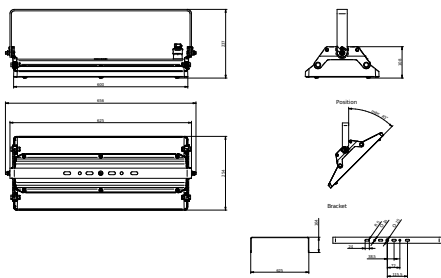

GentleSpace Gen4

Ingebedde koolstof (A1-A3)	49,1 kg CO₂e
Verhouding van bewerkte materialen in product	42,2 %
Recyclebare inhoudsverhouding van het eindproduct	60,8 %
GWP totaal B6 (kg CO₂eq) Opgegeven eenheid	Bereken met uw lokale energiemixwaarde: Vermogen (kW, aangegeven eenheid) * Levensduur (uren, aangegeven eenheid) * Energiemix (kg CO₂eq / kWh)
GWP totaal B6 (kg CO₂eq) Functionele eenheid	Bereken met uw lokale energiemixwaarde: Aangegeven vermogen (kW) * 1000 (lm) / lumenoutput (lm) Aangegeven eenheid *

	35000 (uur) * energiemix (kg CO₂ eq / kWh)

Productgegevens

Productnaam voor bestelling	BY580P 170S/840 DIA HE WB GC SI BR
Volledige productnaam	BY580P 170S/840 DIA HE WB GC SI BR
Full EOC	872016959428900
Bestelcode	8720169594289
Materiaalnr. (12NC)	910505102892
Lokale code	8720169594289
Numerator - Aantal per pak	1
EAN/UPC - product/behuizing	8720169594289
Numerator - Dozen per buitendoos	1
EAN/UPC - Case	8720169594289
Code productfamilie	BY580P [Gentlespace gen4 Small]

Maatschets

BY580P, BY582P Bracket