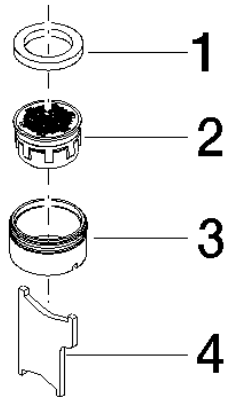

**Aerator with slit M24x1 5,7 l/min. - Champagne (22kt Gold)**

SPARE PARTS

90 23 01 026 08

	Champagne (22kt Gold)	90 23 01 026 08-47
	Chrome	90 23 01 026 08-00
	Brushed Platinum	90 23 01 026 08-06
	Platinum	90 23 01 026 08-08
	Dark Chrome	90 23 01 026 08-19
	Brushed Durabronze (23kt Gold)	90 23 01 026 08-28
	satin chrome	90 23 01 026 08-41
	Brushed Bronze (PVD)	90 23 01 026 08-42
	Brushed Champagne (22kt Gold)	90 23 01 026 08-46
	Cyprum	90 23 01 026 08-49
	Brushed Chrome	90 23 01 026 08-93
	Brushed Dark Platinum	90 23 01 026 08-99

Aerator with slit M24x1 5,7 l/min. - Champagne (22kt Gold)

SPARE PARTS

90 23 01 026 08

Aerator with slit M24x1 5,7 l/min. - Champagne (22kt Gold)

SPARE PARTS

90 23 01 026 08

90 23 01 026 08

Parts for other  
finishes can be found  
here: [Chrome](#)

### Spare parts list

No.	Item Number	Name	Quantity used	Delivery time
4	04 30 09 016 00 90	Spanner for aerator theft-proof Ø 18, Ø 23 -	1.00	14
2	09 29 03 075 90	Aerator insert M22/M24 5,7 l/min. -	1.00	14
3	09 23 01 026-47	Aerator sleeve Ø 24 x 13 mm - Champagne (22kt Gold)	1.00	40
1	09 14 05 002 90	Washer NBR 70 21,3 x 15 x 2,8 mm -	1.00	14