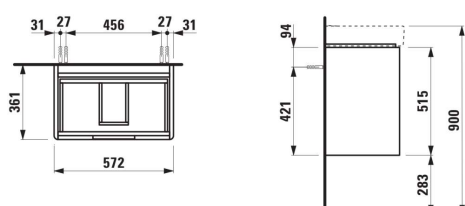

JUNA

Onderkast compact, 2 lades, passend bij wastafel PRO S 818959 600mm

AFMETINGEN

Lengte	570 mm
Breedte	360 mm
Hoogte	515 mm

KLEUR EN AFWERKING

	260 Wit mat
---	-------------

Afwerking van de voeten : Chroom

Deuren en lades combinatie : 2 lades

Materiaal : MDF

Maximale hoogte poten : 283

Netto gewicht / kg : 19,5

Positie wastafel : Centraal

Structuur meubelen : Lades

Systeem voor sluiten en openen : Softclose lades

Type installatie : Wandhangend

Verstelbare poten

TECHNISCHE TEKENINGEN

TE COMBINEREN MET

Wastafel

H818959...1041

JUNA