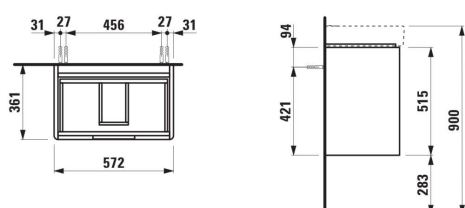

JUNA

Meuble bas compact, 2 tiroirs, compatible avec le lavabo PRO S 818959 600mm

DIMENSIONS

Longueur	570 mm
Largeur	360 mm
Hauteur	515 mm

COULEUR ET FINITION

	260 Blanc mat
---	---------------

Combinaison des portes et des tiroirs : 2

Tiroirs

Finition des pieds : Chromé

Hauteur maximale des pieds (mm) : 283

Matériau : MDF

Pieds ajustables

Poids net / kg : 19,5

Position du lavabo : Central

Structure du meuble : Tiroirs

Système d'ouverture et de fermeture : Tiroirs avec fermeture amortie

Type d'installation : Suspendu

DESSINS TECHNIQUES

COMPATIBLE AVEC

Lavabo 'compact'

H818959...1041

JUNA