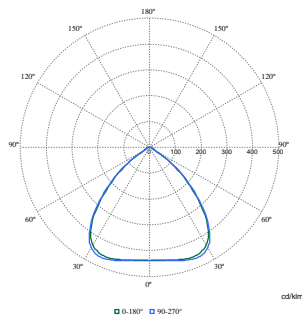

Fotometrische gegevens

Polar Normal (separate) - BY580PI - 910505102893