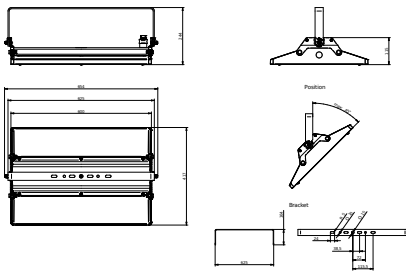

GentleSpace Gen4

	Onderdelen en documentatie zijn voor langere tijd beschikbaar.
Ingebedde koolstof (A1-A3)	78,7 kg CO₂e
Verhouding van bewerkte materialen in product	38,9 %
Recyclebare inhoudsverhouding van het eindproduct	58,1 %
GWP totaal B6 (kg CO₂eq) Opgegeven eenheid	Bereken met uw lokale energiemixwaarde: Vermogen (kW, aangegeven eenheid) * Levensduur (uren, aangegeven eenheid) * Energiemix (kg CO₂eq / kWh)
GWP totaal B6 (kg CO₂eq) Functionele eenheid	Bereken met uw lokale energiemixwaarde: Aangegeven vermogen (kW) * 1000 (lm) / lumenoutput (lm) Aangegeven eenheid *

	35000 (uur) * energiemix (kg CO₂ eq / kWh)
Productgegevens	
Productnaam voor bestelling	BY581P 250S/840 DIA HE WB GC SI BR
Volledige productnaam	BY581P 250S/840 DIA HE WB GC SI BR
Full EOC	872016959429600
Bestelcode	8720169594296
Materiaaln. (12NC)	910505102893
Lokale code	8720169594296
Numerator - Aantal per pak	1
EAN/UPC - product/behuizing	8720169594296
Numerator - Dozen per buitendoos	1
EAN/UPC - Case	8720169594296
Code productfamilie	BY581P [Gentlespace gen4 Large]

Maatschets

BY581P, BY583P Bracket