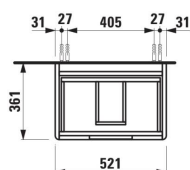

TECHNISCHE TEKENINGEN