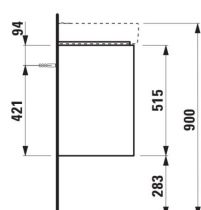

JUNA

Onderkast compact, 2 lades, passend bij wastafel PRO S 818958 550mm

AFMETINGEN

Lengte	520 mm
Breedte	360 mm
Hoogte	515 mm

KLEUR EN AFWERKING

	267 Wild oak
---	--------------

Afwerking van de voeten : Chroom

Deuren en lades combinatie : 2 lades

Materiaal : MDF

Maximale hoogte poten : 283

Netto gewicht / kg : 18,5

Positie wastafel : Centraal

Structuur meubelen : Lades

Systeem voor sluiten en openen : Softclose lades

Type installatie : Wandhangend

Verstelbare poten

TECHNISCHE TEKENINGEN

TE COMBINEREN MET

Wastafel

H818958...1041

JUNA