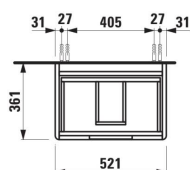

DESSINS TECHNIQUES