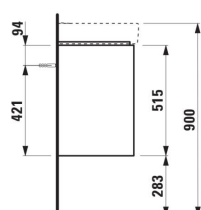

DESSINS TECHNIQUES