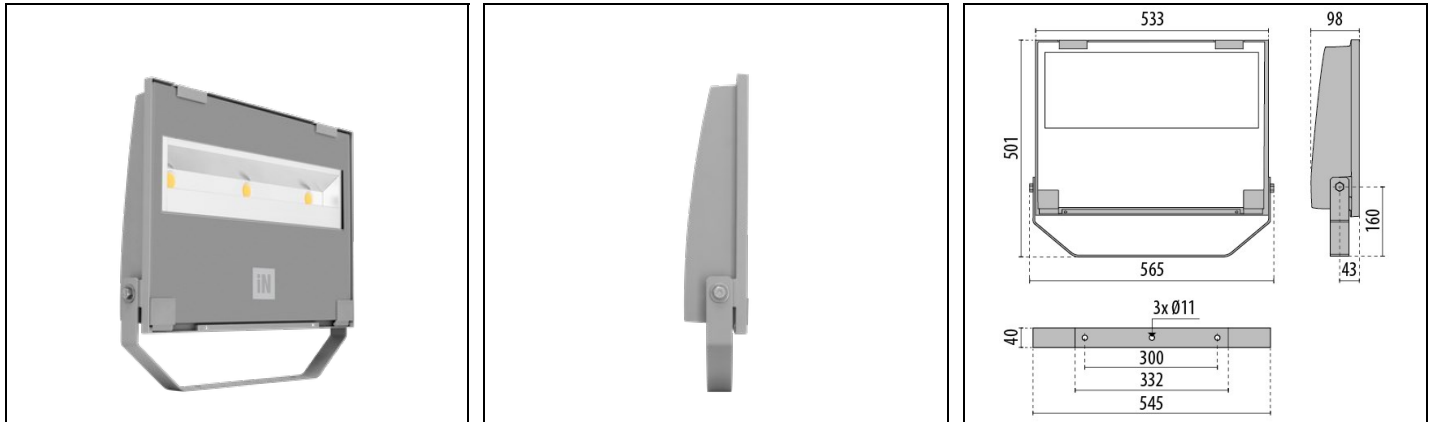

## Omschrijving

Schijnwerper voor binnen en buiten bestaande uit:

- Behuizing van spuitgietaluminium gelakt met polyester poederlak na chemische conversiebehandeling van het oppervlak ISO 9227/12944 - ISO 9223 (C5)
- Afscherming van extra helder vlak gehard veiligheidsglas
- Reflectoren bijzonder hoogrenderend, van aluminium 99,99% zuiver, gepolijst, geoxideerd en zonder iridescentie
- Pakking in slijtvast siliconen
- Scheurbestendige kabelklem M20x1,5 voor kabels Ø10-Ø14 mm
- De versies met optiek A50/W zijn gemaakt met LED modules en reflectoren die speciaal zijn ontwikkeld voor omgevingen waar een lichtverdeling met een zeer grote asymmetrie nodig is
- Schroeven van roestvrij staal
- Klem van aluminium met stalen veer, kan niet los raken
- Wandbeugel van staal gelakt met polyester poeder na voorafgaande kataforese
- Compleet met extra voorziening voor bescherming tegen piekspanningen van het netwerk tot aan 10 kV (CM/DM)
- Te openen en te onderhouden armatuur (Toekomstbestendig)
- Voor versies met A50 / W-optiek, neem contact op met de afdeling verkoop voor dimbare DALI-versies met externe voedingseenheid, tot een maximale afstand van 50 meter
- Neem contact op met de afdeling verkoop voor andere CRI

## Algemene informatie

Lamphouder:	LED	Lichtbron:	LED
Nominale lichtstroom [lm]:	33523	Reële lichtstroom [lm]:	31261
Armatuur wattage [W]:	250 W	Specifieke lichtstroom [lm/W]:	125
CRI:	80	Kleurtemperatuur [K]:	3000
Kleur / Afwerking:	GR-94 / Grijs metallic / Structuur mat	IP waarde:	IP66
Impact resistance / impact energy:	IK07 3J xx5	Beschermingsklasse:	I
Optiek:	A40/W - Asymmetrische verspreidende	Nettogewicht [kg]:	10.03
Totale lengte [mm]:	565	Totale breedte [mm]:	501
Totale hoogte [mm]:	98		