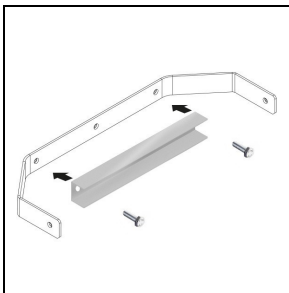

### GUELL 3

**14452702**  
 Beschermingkorf

**14453994**  
 Uithouder 1000 mm  
 ■ GR-94 / Grijs metallic

**14453794**  
 Paaltopbeugel GUELL 3 (voor masten  
 Ø 60-76 mm)  
 ■ GR-94 / Grijs metallic

**14453894**  
 Paaltopbeugel dubbel GUELL 3 (voor  
 masten Ø 60-76 mm)  
 ■ GR-94 / Grijs metallic