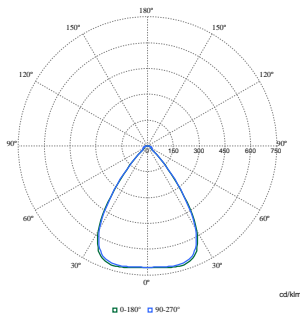

Fotometrische gegevens

Polar Normal (separate) - BY580PI - 910505102903