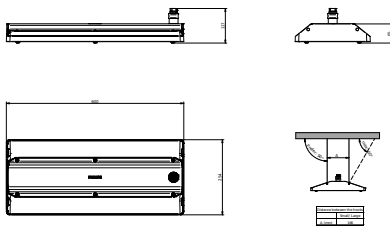

GentleSpace Gen4

Duurzaamheidsgegevens

Sustainability rating	Signify Circle
Reparatieklasse	Bij reparatieklasse B kunnen de driver en de lichtbron van dit armatuur worden vervangen door een servicetechnicus. Onderdelen en documentatie zijn voor langere tijd beschikbaar.
Ingebedde koolstof (A1-A3)	49,1 kg CO₂e
Verhouding van bewerkte materialen in product	42,2 %
Recyclebare inhoudsverhouding van het eindproduct	60,8 %
GWP totaal B6 (kg CO₂eq) Opgegeven eenheid	Bereken met uw lokale energiemixwaarde: Vermogen (kW, aangegeven eenheid) * Levensduur (uren, aangegeven eenheid) * Energiemix (kg CO₂eq / kWh)
GWP totaal B6 (kg CO₂eq) Functionele eenheid	Bereken met uw lokale energiemixwaarde: Aangegeven vermogen (kW) * 1000 (lm) /

lumenoutput (lm) Aangegeven eenheid * 35000 (uur) * energiemix (kg CO₂ eq / kWh)

Productgegevens

Productnaam voor bestelling	BY580P 130S/840 DIA HE MB GC SI
Volledige productnaam	BY580P 130S/840 DIA HE MB GC SI
Full EOC	872016959438800
Bestelcode	8720169594388
Materiaalnr. (12NC)	910505102903
Lokale code	8720169594388
Numerator - Aantal per pak	1
EAN/UPC - product/behuizing	8720169594388
Numerator - Dozen per buitendoos	1
EAN/UPC - Case	8720169594388
Code productfamilie	BY580P [Gentlespace gen4 Small]

Maatschets

BY580P, BY582P suspended