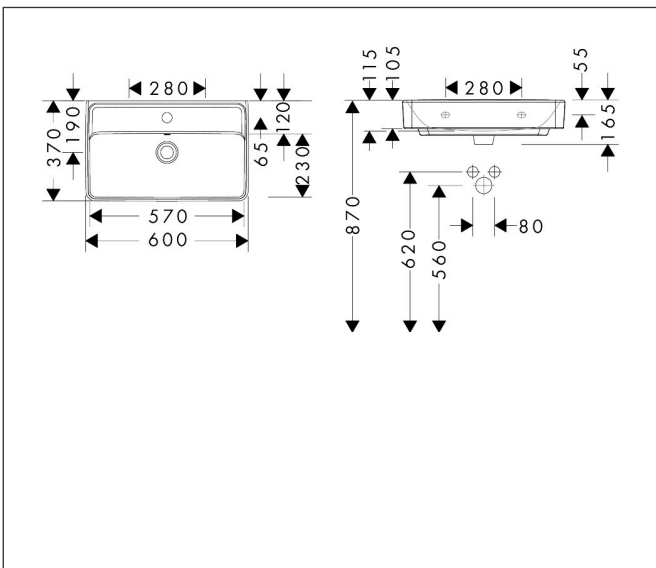

Maat tekeningen