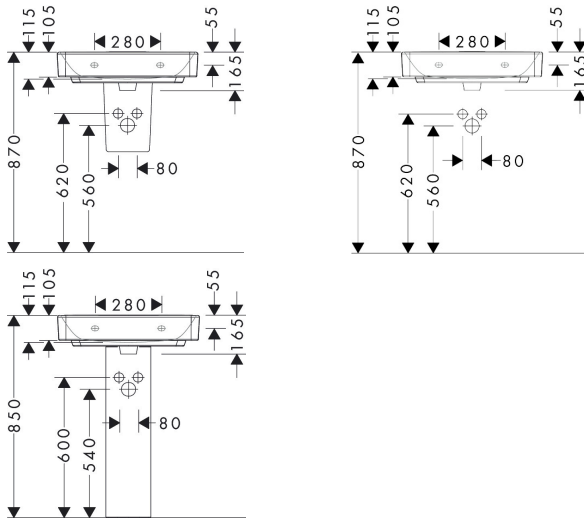

## Kenmerken

- materiaal: keramiek
- buitenste afmetingen wastafel: 600 x 370 x 105 mm (b x d x h)
- binnenhoogte wastafel: 115 mm
- glansgraad: glanzend
- Made to fit NoiseReduction: op maat gemaakte geluiddempende mat bijgesloten
- met één kraangat
- met overloop
- zonder afvoergarnituur
- montagewijze: wandmontage
- overloopklasse: CL25

## Maat tekeningen

## Technologie

Merk hansgrohe  
 Artikelnaam **Xanxia Q** wastafel Compact 600/370 met kraangat met overloop  
 Art.nr. 60213450  
 Oppervlakte wit  
 Netto prijs 165,95 EUR

## Installatievoorbeelden

**i** Afmetingen kunnen variëren vanwege keramische toleranties die verband houden met het productieproces.

Merk	hansgrohe
Artikelnaam	<b>Xanvia Q</b> wastafel Compact 600/370 met kraangat met overloop
Art.nr.	60213450
Oppervlakte	wit
Netto prijs	165,95 EUR