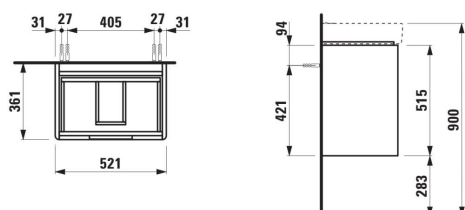

JUNA

Onderkast compact, 2 lades, passend bij wastafel PRO S 818958 550mm

AFMETINGEN

Lengte	520 mm
Breedte	360 mm
Hoogte	515 mm

KLEUR EN AFWERKING

 266 Traffic Grey

Afwerking van de voeten : Chroom

Deuren en lades combinatie : 2 lades

Materiaal : MDF

Maximale hoogte poten : 283

Netto gewicht / kg : 18,5

Positie wastafel : Centraal

Structuur meubelen : Lades

Systeem voor sluiten en openen : Softclose lades

Type installatie : Wandhangend

Verstelbare poten

TECHNISCHE TEKENINGEN

TE COMBINEREN MET

Wastafel

H818958...1041

JUNA