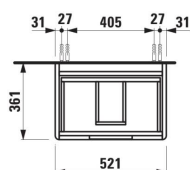

JUNA

Meuble bas compact, 2 tiroirs, compatible avec le lavabo PRO S 818958 550mm

DIMENSIONS

| | |
|----------|--------|
| Longueur | 520 mm |
| Largeur | 360 mm |
| Hauteur | 515 mm |

COULEUR ET FINITION

■ 266 Gris traffic

Combinaison des portes et des tiroirs : 2

Tiroirs

Finition des pieds : Chromé

Hauteur maximale des pieds (mm) : 283

Matériau : MDF

Pieds ajustables

Poids net / kg : 18,5

Position du lavabo : Central

Structure du meuble : Tiroirs

Système d'ouverture et de fermeture : Tiroirs avec fermeture amortie

Type d'installation : Suspendu

DESSINS TECHNIQUES

COMPATIBLE AVEC

Lavabo 'compact'

H818958...1041

JUNA