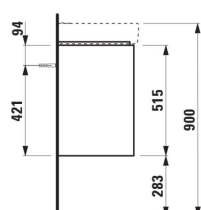

JUNA

Meuble bas compact, 2 tiroirs, compatible avec le lavabo PRO S 818958 550mm

DIMENSIONS

| | |
|----------|--------|
| Longueur | 520 mm |
| Largeur | 360 mm |
| Hauteur | 515 mm |

COULEUR ET FINITION

■ 266 Gris traffic

Combinaison des portes et des tiroirs : 2

Tiroirs

Finition des pieds : Chromé

Hauteur maximale des pieds (mm) : 283

Matériau : MDF

Pieds ajustables

Poids net / kg : 18,5

Position du lavabo : Central

Structure du meuble : Tiroirs

Système d'ouverture et de fermeture : Tiroirs avec fermeture amortie

Type d'installation : Suspendu

DESSINS TECHNIQUES

COMPATIBLE AVEC

Lavabo 'compact'

H818958...1041

JUNA