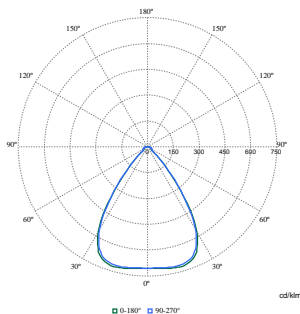

Fotometrische gegevens

Polar Normal (separate) - BY580PI - 910505102904