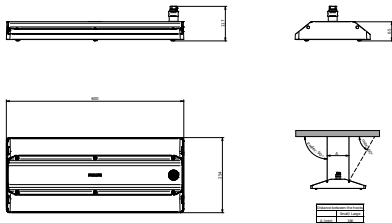

GentleSpace Gen4

Reparatieklasse	Bij reparatieklasse B kunnen de driver en de lichtbron van dit armatuur worden vervangen door een servicetechnicus. Onderdelen en documentatie zijn voor langere tijd beschikbaar.
Ingebedde koolstof (A1-A3)	49,1 kg CO₂e
Verhouding van bewerkte materialen in product	42,2 %
Recyclebare inhoudsverhouding van het eindproduct	60,8 %
GWP totaal B6 (kg CO₂eq) Opgegeven eenheid	Bereken met uw lokale energiemixwaarde: Vermogen (kW, aangegeven eenheid) * Levensduur (uren, aangegeven eenheid) * Energiemix (kg CO₂eq / kWh)
GWP totaal B6 (kg CO₂eq) Functionele eenheid	Bereken met uw lokale energiemixwaarde: Aangegeven vermogen (kW) * 1000 (lm) / lumenoutput (lm) Aangegeven eenheid *

35000 (uur) * energiemix (kg CO₂ eq / kWh)

Productgegevens

Productnaam voor bestelling	BY580P 170S/840 DIA HE MB GC SI
Volledige productnaam	BY580P 170S/840 DIA HE MB GC SI
Full EOC	872016959439500
Bestelcode	8720169594395
Materiaalnr. (12NC)	910505102904
Lokale code	8720169594395
Numerator - Aantal per pak	1
EAN/UPC - product/behuizing	8720169594395
Numerator - Dozen per buitendoos	1
EAN/UPC - Case	8720169594395
Code productfamilie	BY580P [Gentlespace gen4 Small]

Maatschets

BY580P, BY582P suspended