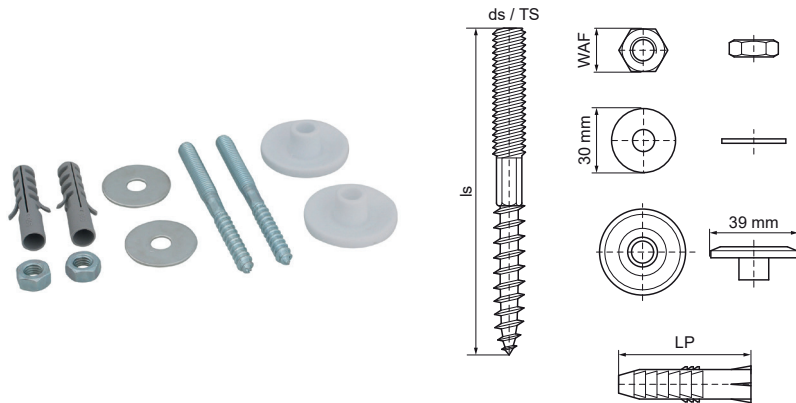

Walraven Wastafel Plugboutset

(L2005)

Bevestiging van wastafels en fonteinen

Voordelen & kenmerken

- Bevestigingsset voor wastafels
- Materiaal: metalen onderdelen van staal, geleidingsring van PP (polypropyleen), wit; plug van PA (polyamide)
- Elektrolytisch verzinkt
- Bestaat uit: 2 houtdraadpennen, 2 onderleggingen, 2 geleidingsringen, 2 zeskantmoeren, 2 pluggen
- type ondergrond: licht beton, beton metselwerk, hol metselwerk, rots, kalkzandsteen, natuursteen, gips

Productnummer	Schroeflengte	Schroefmaat	Schroefdraadmaat	Lengte plug	Diameter plug	Sleutelwijdte	Materiaal	Oppervlaktebescherming
Referentie letter	ls	ds	TS	LP		WAF		
Eenheid beschrijving	mm			mm	mm	mm		
0657600	110	M10	M10	60	12	17	Staal	Elektrolytisch verzinkt
0657800	140	M10	M10	60	12	17	Staal	Elektrolytisch verzinkt
0657850	140	M10	M10	75	14	17	Staal	Elektrolytisch verzinkt