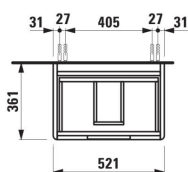

TECHNISCHE TEKENINGEN