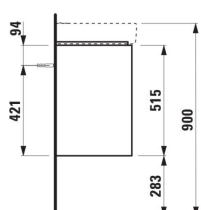

TECHNISCHE TEKENINGEN