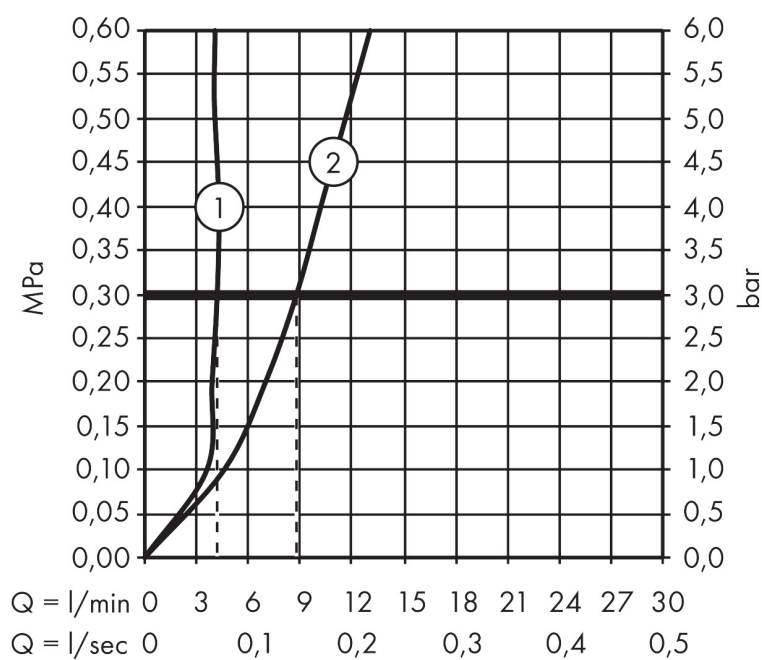

Merk AXOR
Artikelnaam **AXOR Citterio E** ééngreeps wastafelmengkraan 130 met pingreep met PopUp trekwaste
Art.nr. 36100340
Oppervlakte Brushed Black Chrome
Netto prijs 845,57 EUR

Stroomschema

1 With flow limiter

2 Zonder doorstroombgrenzer