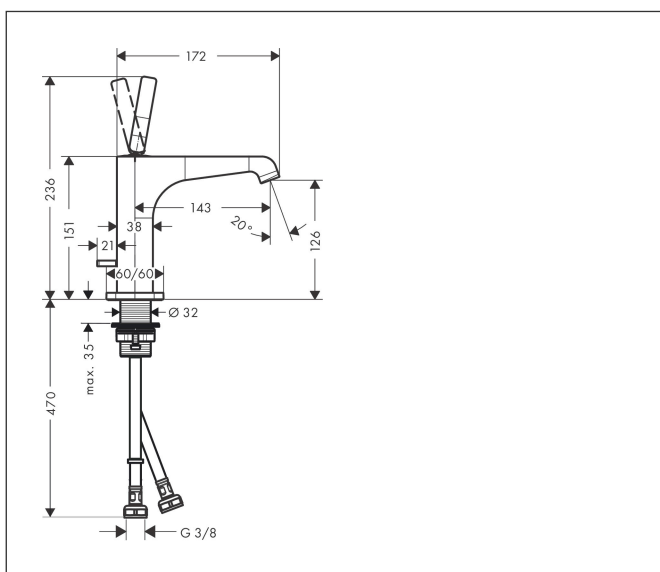

Merk	AXOR
Artikelnaam	<b>AXOR Citterio E</b> ééngreeps wastafelmengkraan 130 met pingreep met PopUp trekwaste
Art.nr.	36100340
Oppervlakte	Brushed Black Chrome
Netto prijs	845,57 EUR

## Maat tekeningen

## Kenmerken

- ComfortZone: 130
- voorsprong uitloop 143 mm
- uitloophoogte: 126 mm
- greepvariant: Met pingreep
- straalsoort: laminaire straal
- maximale doorstroomhoeveelheid bij 3 bar: 5 l/min
- keramisch kardoes
- pop-up afvoergarnituur G 1¼
- EU taxonomie: max 6l/min - draagt substantieel bij aan duurzaamheid