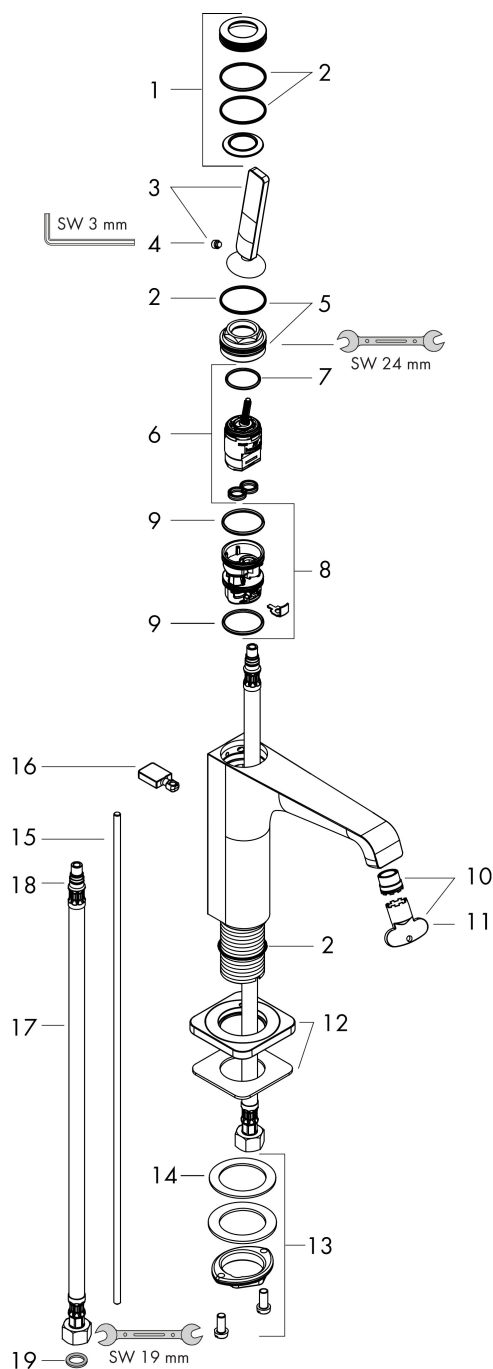

## Maat tekeningen

## Stroomschema

1 With flow limiter

2 Zonder doorstroombgrenzer

Merk	AXOR
Artikelnaam	<b>AXOR Citterio E</b> ééngreeps wastafelmengkraan 130 met pingreep met PopUp trekwaste
Art.nr.	36100340
Oppervlakte	Brushed Black Chrome
Netto prijs	845,57 EUR

## Explosietekening voor bouwjaar: >11/16

Merk	AXOR
Artikelnaam	<b>AXOR Citterio E</b> ééngreeps wastafelmengkraan 130 met pingreep met PopUp trekwaste
Art.nr.	36100340
Oppervlakte	Brushed Black Chrome
Netto prijs	845,57 EUR

## Onderdelen voor bouwjaar: >11/16

Pos	Beschrijving	Art.nr.	Prijs
1	rozet	92188340	81,12
2	O-ring 30x1,5	98433000	3,12
3	greep	92189340	63,34
4	inbusschroef M6x6	97660000	3,12
5	moer	95667000	21,22
6	kardoes compl.	96339000	66,87
7	O-ring 21,95x1,78	95169000	3,12
8	kardoesadapter	95289000	21,22
9	O-ring 26x2	98147000	3,12
10	perlator laminar M16,5x1 (5 l/min)	95382000	34,01
11	montagesleutel	98987000	8,01
12	rozet	92190340	81,12
13	schachtbevestigingsset compl. (Ø 32)	13961000	21,22
14	stelring	97548000	3,12
15	trekstang	95128000	42,22
16	trekknop	92197340	31,82
17	aansluitslang 600 mm M8x0,75 G3/8	96556000	21,22
18	O-ring 7x1,5	98422000	3,12
19	dichtingsset	95581000	4,99
a	schachtverlenging	13898000	66,87
b	afvoergarnituur	51302340	144,59