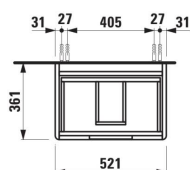

JUNA

Meuble bas compact, 2 tiroirs, compatible avec le lavabo PRO S 818958 550mm

DIMENSIONS

Longueur	520 mm
Largeur	360 mm
Hauteur	515 mm

COULEUR ET FINITION

	260 Blanc mat
---	---------------

Combinaison des portes et des tiroirs : 2

Tiroirs

Finition des pieds : Chromé

Hauteur maximale des pieds (mm) : 283

Matériau : MDF

Pieds ajustables

Poids net / kg : 18,5

Position du lavabo : Central

Structure du meuble : Tiroirs

Système d'ouverture et de fermeture : Tiroirs avec fermeture amortie

Type d'installation : Suspendu

DESSINS TECHNIQUES

COMPATIBLE AVEC

Lavabo 'compact'

H818958...1041

JUNA