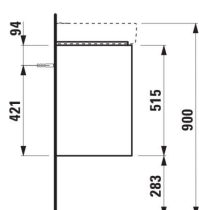

JUNA

Meuble bas compact, 2 tiroirs, compatible avec le lavabo PRO S 818958 550mm

DIMENSIONS

Longueur	520 mm
Largeur	360 mm
Hauteur	515 mm

COULEUR ET FINITION

	260 Blanc mat
---	---------------

Combinaison des portes et des tiroirs : 2

Tiroirs

Finition des pieds : Chromé

Hauteur maximale des pieds (mm) : 283

Matériau : MDF

Pieds ajustables

Poids net / kg : 18,5

Position du lavabo : Central

Structure du meuble : Tiroirs

Système d'ouverture et de fermeture : Tiroirs avec fermeture amortie

Type d'installation : Suspendu

DESSINS TECHNIQUES

COMPATIBLE AVEC

Lavabo 'compact'

H818958...1041

JUNA