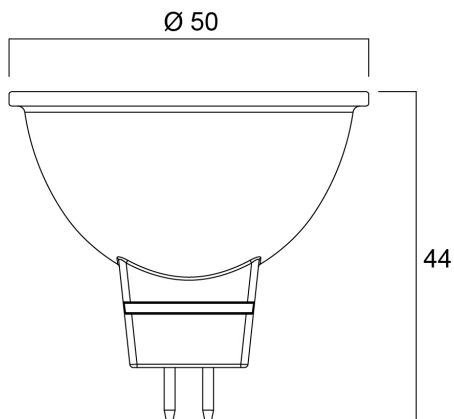

Technische gegevens

Afmetingen (mm)

Fotometrie

RefLED Superia Retro MR16 V3 345LM DIM 830 36 SL

Artikelnummer 0031814

SYLVANIA

Algemene gegevens

Productnaam	RefLED Superia Retro MR16 V3 345LM DIM 830 36 SL
Technologie	LED
Vermogen (nominale) (W)	4.3
Ballonvorm	Reflector
Lampvoet	GU5.3
Ballonafwerking	Fresnellens
Type armatuur (open/gesloten)	Open
Algemene toepassing	Onderwijs, Horeca, Museums en galerieën, Kantoor, Residentieel & Consument, Winkel
ETIM klasse	EC001959
Garantie	5 jaar

Gegevens levensduur

Gemiddelde nominale levensduur - L70 B50	25000
--	-------

Fysieke gegevens

Kleur behuizing	Transparant
IP waarde	IP20
Hoogte (mm)	44
Nominale diameter product (mm)	50
Gewicht (kg)	0.033

RefLED Superia Retro MR16 V3 345LM DIM 830 36 SL

Artikelnummer 0031814

SYLVANIA

Verpakkingen

EAN code	5410288318141
Enkele lengte verpakking (cm)	6.1
Enkele breedte verpakking (cm)	5.1
Hoogte eenheidsverpakking (cm)	8.2
DUN14 (inner)	15410288318148
Eenheden per binnendoos	6
Binnenhoogte verpakking (cm)	19.4
Binnenbreedte verpakking (cm)	11.1
Binnenlengte verpakking (cm)	9.2
DUN14 (outer)	25410288318145
Eenheden per omdoos	60
Lengte omdoos (cm)	58.5
Breedte omdoos (cm)	20.8
Diepte omdoos (cm)	20.8