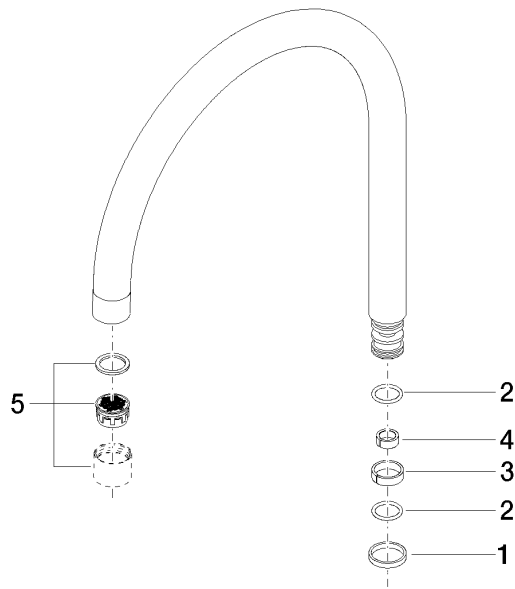

Auslauf 240 mm, 1,5 gpm - Platin gebürstet

90 28 22 202 03

Auslauf 240 mm, 1,5 gpm - Platin gebürstet

90 28 22 202 03

Auslauf 240 mm, 1,5 gpm - Platin gebürstet

90 28 22 202 03

Auslauf 240 mm, 1,5 gpm - Platin gebürstet

90 28 22 202 03

Auslauf 240 mm, 1,5 gpm - Platin gebürstet

90 28 22 202 03

Ersatzteilstückliste

Nr.	Artikelnummer	Benennung	Verbaumenge	Lieferzeit
	90 28 10 125 00 90	Gleitring -	6	2