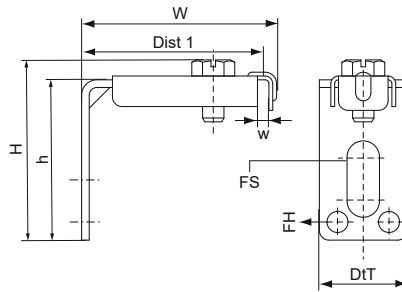

### Voordelen & kenmerken

- L-vormige beugel speciaal ontworpen voor zijkant- of bovenondersteuning van een radiator
- Voorzien van voorgeboorde gaten van Ø6 mm en een sleufgat van 8,5 x 20 mm voor wandbevestiging
- Omvat een gevormd kanaal/clip die is ontworpen om de boven-/zijrand van de radiator stevig vast te houden
- Instelbare afstand tot de muur
- Materiaal: staal
- Elektrolytisch verzinkt

Productnummer	Totale hoogte	Totale breedte	Totale diepte	Schroefmaat	Schroeflengte	Afstand 1	Bevestigingssleuf	Bevestigingsgat	Hoogte
Referentie letter	H	W	DtT	ds	ls	Dist 1	FS	FH	h
Eenheid	mm	mm	mm		mm	mm	mm	mm	mm
0752000	45	65	23	M6	23	46 - 62	20x8,5	5,5	42