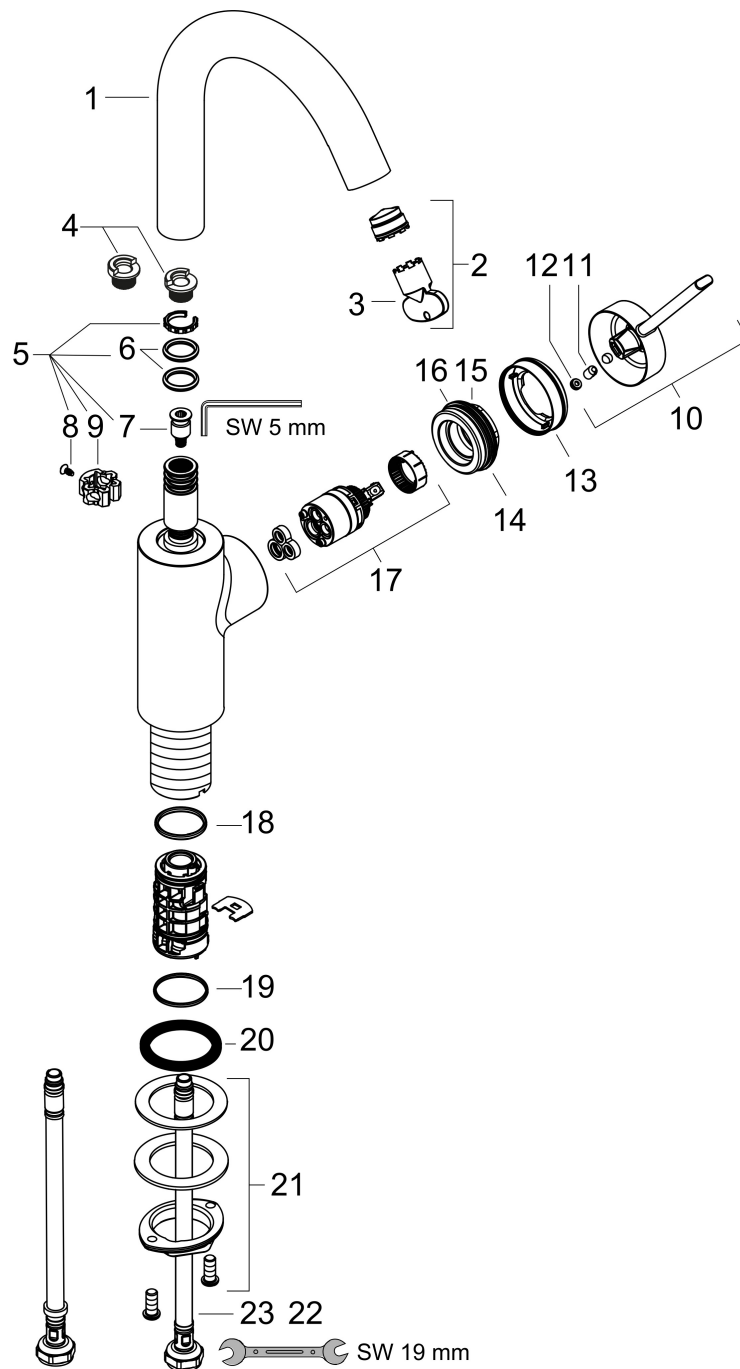

Maat tekeningen

Technologie

Straalsoorten

Merk	hansgrohe
Artikelnaam	Zesis S ééngreeps wastafelmengkraan 210 CoolStart met draaibare uitloop zonder afvoer
Art.nr.	74741670
Oppervlakte	mat zwart
Netto prijs	252,59 EUR

Stroomschema

Merk	hansgrohe
Artikelnaam	Zesis S ééngreeps wastafelmengkraan 210 CoolStart met draaibare uitloop zonder afvoer
Art.nr.	74741670
Oppervlakte	mat zwart
Netto prijs	252,59 EUR

Explosietekening voor bouwjaar: >07/25

Merk	hansgrohe
Artikelnaam	Zesis S ééngreeps wastafelmengkraan 210 CoolStart met draaibare uitloop zonder afvoer
Art.nr.	74741670
Oppervlakte	mat zwart
Netto prijs	252,59 EUR

Onderdelen voor bouwjaar: >07/25

Pos	Beschrijving	Art.nr.	Prijs
1	uitloop compl.	87876670	
2	straalschijf	87877000	8,01
3	servicesleutel	93750000	8,01
4	aanslagringset (110° / 150°)	98486000	13,21
5	dichtingsset	92646000	17,26
6	O-Ring 14x2,5	98189000	3,12
7	service eenheid	93507000	34,01
8	schroef	97662000	8,01
9	axialring	97558000	3,12
10	greep	87875670	40,14
11	inbusschroef M5x8	92851000	3,12
12	greepstop	94440610	3,12
13	rozet	98265670	25,90
14	spanschroef	87870000	
15	O-ring 35x1,5	92114000	4,99
16	O-Ring 32x2	98193000	3,12
17	kardoes compl.	93760000	81,54
18	O-ring 24x2	98388000	3,12
19	O-ring 26x1,5	98390000	3,12
20	vlakdichting	98749000	4,99
21	schachtbevestigingsset compl. (Ø 32)	13961000	21,22
22	aansluitlang 450 mm M8x0,75 G3/8	97206000	26,73
23	O-ring 6,6x1,6	93019000	3,12
a	Vergrendelingsmechanisme voor draaibare uitloop	85316000	