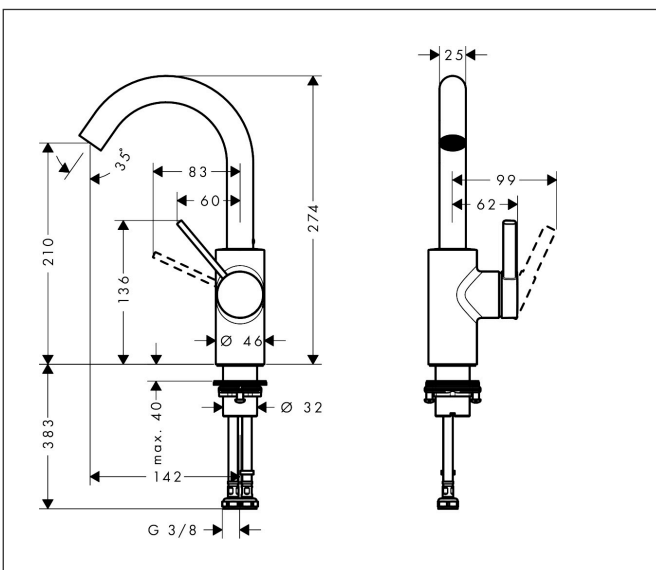

Merk	hansgrohe
Artikelnaam	Zesis S ééngreeps wastafelmengkraan 210 CoolStart met draaibare uitloop zonder afvoer
Art.nr.	74741670
Oppervlakte	mat zwart
Netto prijs	252,59 EUR

Product foto

Kenmerken

- ComfortZone: grote bewegingsvrijheid bij het handenwassen dankzij ComfortZone 210
- voorsprong uitloop 142 mm
- uitloophoogte: 210 mm
- greepvariant: Met pingreep
- met draaibare uitloop
- draaibereik 110° of 360°, instelbaar in 2 standen
- straalsoort: normale straal
- maximale doorstroomhoeveelheid bij 3 bar: 4 l/min
- keramisch kardoes
- koud water met de greep in de middenpositie, bespaart energie en kosten
- EU taxonomie: max 6l/min - draagt substantieel bij aan duurzaamheid

Maat tekeningen

Technologie

Straalsoorten

Merk	hansgrohe
Artikelnaam	Zesis S ééngreeps wastafelmengkraan 210 CoolStart met draaibare uitloop zonder afvoer
Art.nr.	74741670
Oppervlakte	mat zwart
Netto prijs	252,59 EUR

Stroomschema

Merk	hansgrohe
Artikelnaam	Zesis S ééngreeps wastafelmengkraan 210 CoolStart met draaibare uitloop zonder afvoer
Art.nr.	74741670
Oppervlakte	mat zwart
Netto prijs	252,59 EUR

Explosietekening voor bouwjaar: >07/25

Merk	hansgrohe
Artikelnaam	Zesis S ééngreeps wastafelmengkraan 210 CoolStart met draaibare uitloop zonder afvoer
Art.nr.	74741670
Oppervlakte	mat zwart
Netto prijs	252,59 EUR

Onderdelen voor bouwjaar: >07/25