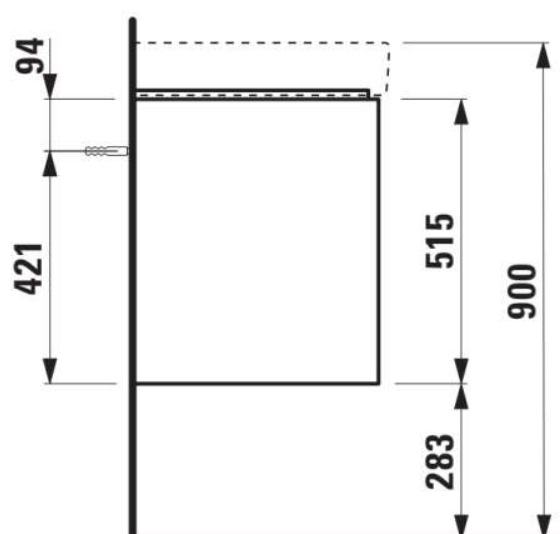

JUNA

Onderbouwkast, 2 laden. Passend bij wastafel PRO S H810962 / PRO X 810862

AFMETINGEN

Lengte	520 mm
Breedte	445 mm
Hoogte	515 mm

KLEUR EN AFWERKING

267 Wild oak

Afwerking van de voeten : Chroom

Deuren en laden combinatie : 2 lades

Materiaal : MDF

Maximale hoogte poten : 283

Netto gewicht / kg : 22,2

Organiseren vakken : 1

Positie wastafel : Centraal

Structuur meubelen : Lades

Systeem voor sluiten en openen : Softclose lades

Type installatie : Wandhangend

Verstelbare poten

TECHNISCHE TEKENINGEN

TE COMBINEREN MET

Wastafel

H810862...1041

Wastafel

H810862...1091

Wastafel