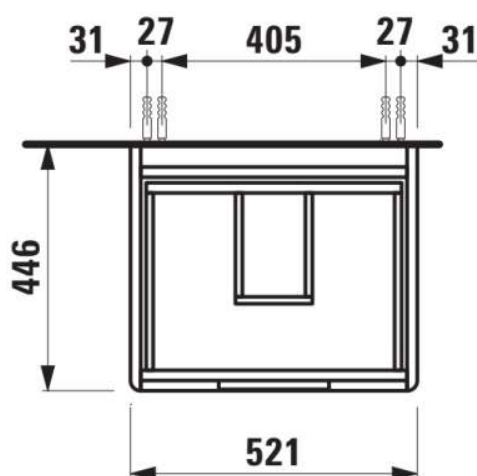

JUNA

Onderbouwkast, 2 laden. Passend bij wastafel PRO S H810962 / PRO X 810862

AFMETINGEN

Lengte	520 mm
Breedte	445 mm
Hoogte	515 mm

KLEUR EN AFWERKING

267 Wild oak

Afwerking van de voeten : Chroom

Deuren en laden combinatie : 2 lades

Materiaal : MDF

Maximale hoogte poten : 283

Netto gewicht / kg : 22,2

Organiseren vakken : 1

Positie wastafel : Centraal

Structuur meubelen : Lades

Systeem voor sluiten en openen : Softclose lades

Type installatie : Wandhangend

Verstelbare poten

TECHNISCHE TEKENINGEN

TE COMBINEREN MET

Wastafel

H810862...1041

Wastafel

H810862...1091

Wastafel