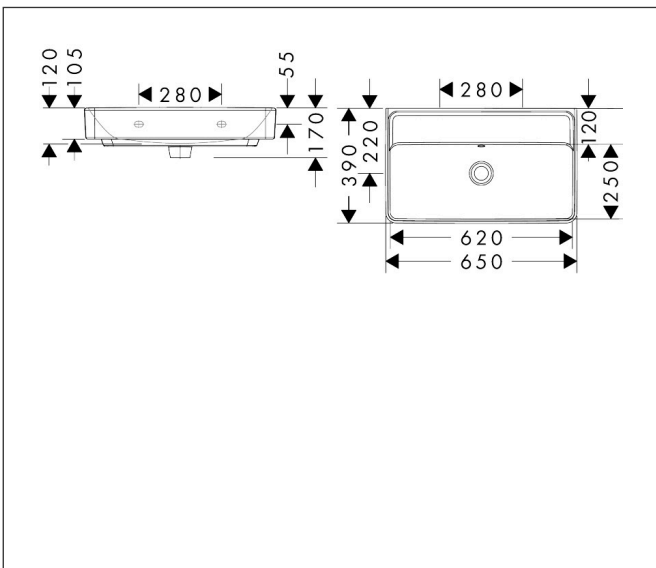

Merk hansgrohe
 Artikelnaam **Xanvia Q** wastafel Compact 650/390 zonder kraangat met overloop
 Art.nr. 60218450
 Oppervlakte wit
 Netto prijs 174,05 EUR

Product foto

Kenmerken

- materiaal: keramiek
- buitenste afmetingen wastafel: 650 x 390 x 105 mm (b x d x h)
- binnenhoogte wastafel: 120 mm
- glansgraad: glanzend
- Made to fit NoiseReduction: op maat gemaakte geluiddempende mat bijgesloten
- zonder kraangat
- met overloop
- zonder afvoergarnituur
- montagewijze: wandmontage
- overloopklasse: CL25

Maat tekeningen

Technologie

Merk hansgrohe
 Artikelnaam **Xanua Q** wastafel Compact 650/390 zonder kraangat met overloop
 Art.nr. 60218450
 Oppervlakte wit
 Netto prijs 174,05 EUR

Installatievoorbeelden

i Afmetingen kunnen variëren vanwege keramische toleranties die verband houden met het productieproces.

Merk hansgrohe
Artikelnaam **Xanvia Q** wastafel Compact 650/390 zonder kraangat met overloop
Art.nr. 60218450
Oppervlakte wit
Netto prijs 174,05 EUR

Explosietekening voor bouwjaar: >04/24

Merk hansgrohe
 Artikelnaam **Xanua Q** wastafel Compact 650/390 zonder kraangat met overloop
 Art.nr. 60218450
 Oppervlakte wit
 Netto prijs 174,05 EUR

Onderdelen voor bouwjaar: >04/24