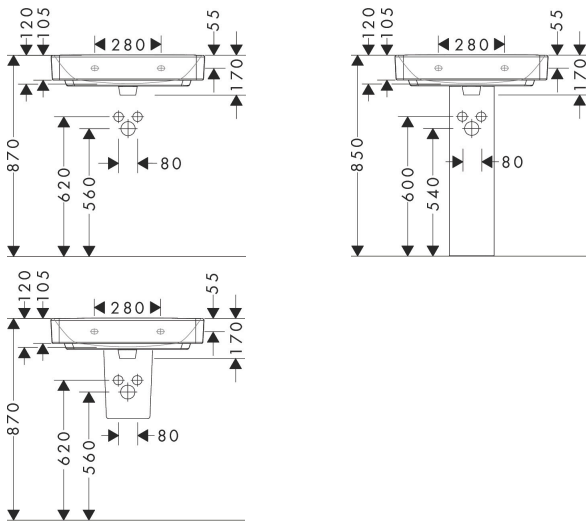

Merk hansgrohe
 Artikelnaam **Xanvia Q** wastafel Compact 650/390 zonder kraangat met overloop
 Art.nr. 60218450
 Oppervlakte wit
 Netto prijs 174,05 EUR

Product foto

Kenmerken

- materiaal: keramiek
- buitenste afmetingen wastafel: 650 x 390 x 105 mm (b x d x h)
- binnenhoogte wastafel: 120 mm
- glansgraad: glanzend
- Made to fit NoiseReduction: op maat gemaakte geluiddempende mat bijgesloten
- zonder kraangat
- met overloop
- zonder afvoergarnituur
- montagewijze: wandmontage
- overloopklasse: CL25

Maat tekeningen

Technologie

Merk hansgrohe
 Artikelnaam **Xanua Q** wastafel Compact 650/390 zonder kraangat met overloop
 Art.nr. 60218450
 Oppervlakte wit
 Netto prijs 174,05 EUR

Installatievoorbeelden

i Afmetingen kunnen variëren vanwege keramische toleranties die verband houden met het productieproces.

Merk hansgrohe
Artikelnaam **Xanvia Q** wastafel Compact 650/390 zonder kraangat met overloop
Art.nr. 60218450
Oppervlakte wit
Netto prijs 174,05 EUR

Explosietekening voor bouwjaar: >04/24

Merk hansgrohe
 Artikelnaam **Xanua Q** wastafel Compact 650/390 zonder kraangat met overloop
 Art.nr. 60218450
 Oppervlakte wit
 Netto prijs 174,05 EUR

Onderdelen voor bouwjaar: >04/24