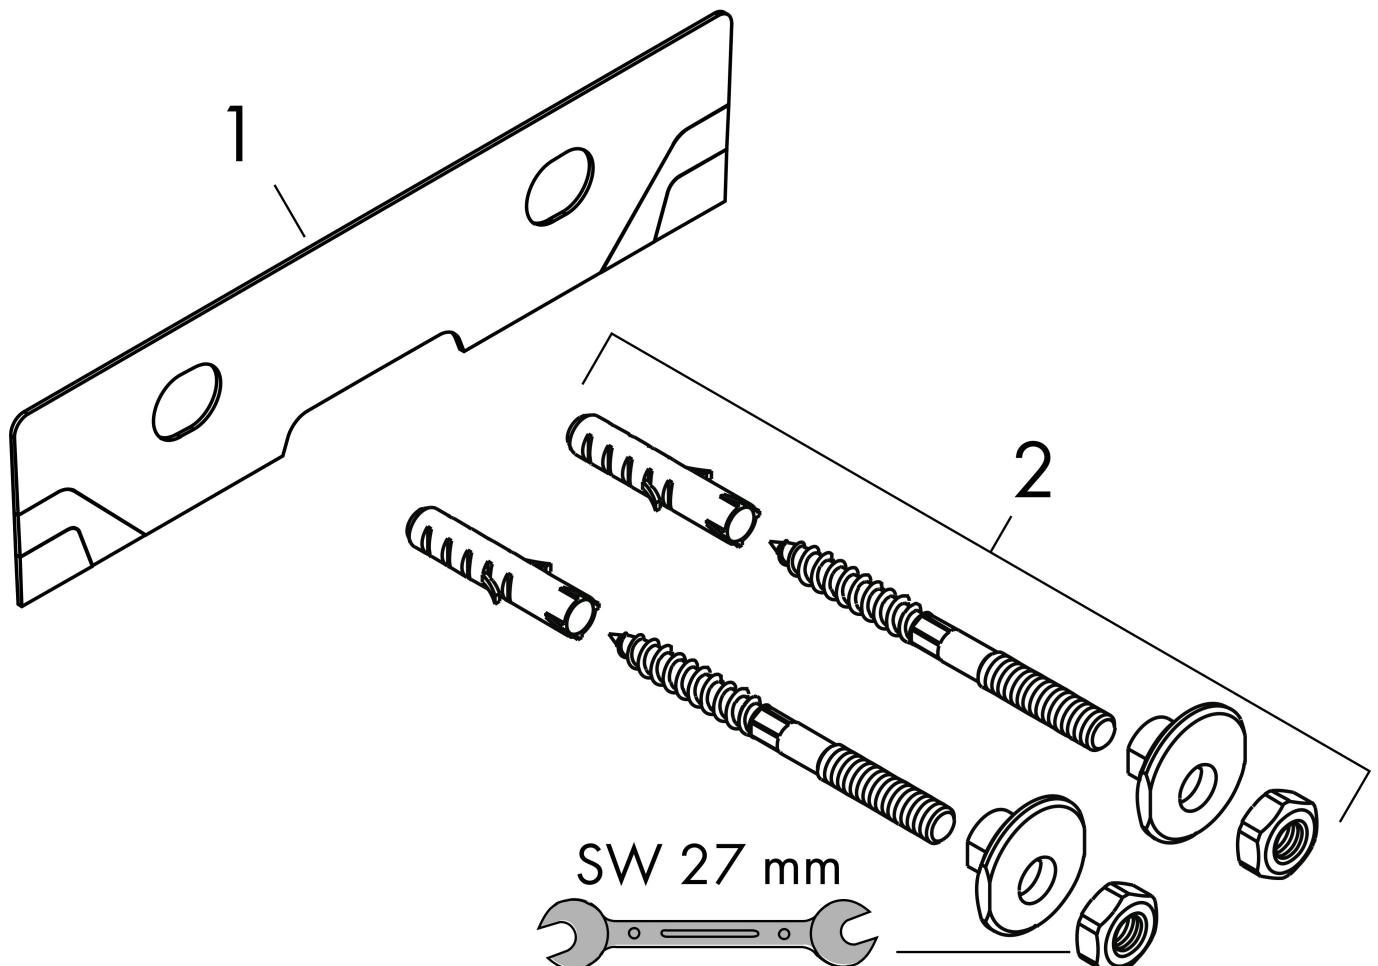

Merk hansgrohe
 Artikelnaam **Xanvia Q** wastafel Compact 650/390 zonder kraangat met overloop
 Art.nr. 60218450
 Oppervlakte wit
 Netto prijs 174,05 EUR

Product foto

Kenmerken

- materiaal: keramiek
- buitenste afmetingen wastafel: 650 x 390 x 105 mm (b x d x h)
- binnenhoogte wastafel: 120 mm
- glansgraad: glanzend
- Made to fit NoiseReduction: op maat gemaakte geluiddempende mat bijgesloten
- zonder kraangat
- met overloop
- zonder afvoergarnituur
- montagewijze: wandmontage
- overloopklasse: CL25

Maat tekeningen

Technologie

Merk hansgrohe
 Artikelnaam **Xanua Q** wastafel Compact 650/390 zonder kraangat met overloop
 Art.nr. 60218450
 Oppervlakte wit
 Netto prijs 174,05 EUR

Installatievoorbeelden

i Afmetingen kunnen variëren vanwege keramische toleranties die verband houden met het productieproces.

Merk hansgrohe
Artikelnaam **Xanvia Q** wastafel Compact 650/390 zonder kraangat met overloop
Art.nr. 60218450
Oppervlakte wit
Netto prijs 174,05 EUR

Explosietekening voor bouwjaar: >04/24

Merk hansgrohe
 Artikelnaam **Xanua Q** wastafel Compact 650/390 zonder kraangat met overloop
 Art.nr. 60218450
 Oppervlakte wit
 Netto prijs 174,05 EUR

Onderdelen voor bouwjaar: >04/24