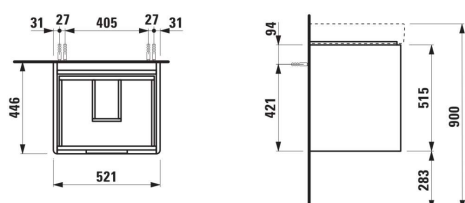

JUNA

Meuble sous lavabo, 2 tiroirs, compatible avec le lavabo PRO S H810962 / PRO X 810862

DIMENSIONS

Longueur	520 mm
Largeur	445 mm
Hauteur	515 mm

COULEUR ET FINITION

 267	Chêne sauvage
---	---------------

Boîtes de rangement : 1

Combinaison des portes et des tiroirs : 2

Tiroirs

Finition des pieds : Chromé

Hauteur maximale des pieds (mm) : 283

Matériau : MDF

Pieds ajustables

Poids net / kg : 22,2

Position du lavabo : Central

Structure du meuble : Tiroirs

Système d'ouverture et de fermeture : Tiroirs avec fermeture amortie

Type d'installation : Suspendu

DESSINS TECHNIQUES

COMPATIBLE AVEC

Lavabo

H810862...1041