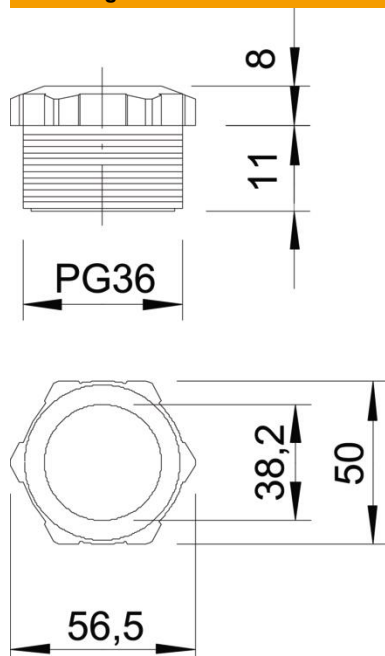

## Stamgegevens

Artikelnummer	2025361
Type	107 E PG36 PS
Omschrijving 1	Drukschroef
Fabrikant	OBO
Dimensie	PG36
Kleur	lichtgrijs; RAL 7035
Materiaal	Polystyreen
Kleinste verkoop-eenheid	25
Eenheid van hoeveelheid	Stuk
Gewicht	1,612 kg
Eenheid gewicht	kg/100 st.
CO2-voetafdruk (GWP) van wieg tot poort	0,0752 kg CO2e / 1 Stuk

# Technisch specificatieblad

Drukschroef, PG-schroefdraad, lichtgrijs

Artikelnummer: 2025361

## Afmetingen

Maat D	38,2 mm
Afmeting e	56,5 mm
Maat L1	17 mm
Maat L2	8 mm

## Technische gegevens

Soort schroefdraad	PG
Nominale schroefdraadmaat	36
Spoed	1,59 mm
Glasvezelversterkt	nee
Halogeenvrij	ja
Slagvast	ja
Sleutelwijdte	50
Treklastingsmogelijkheid	nee