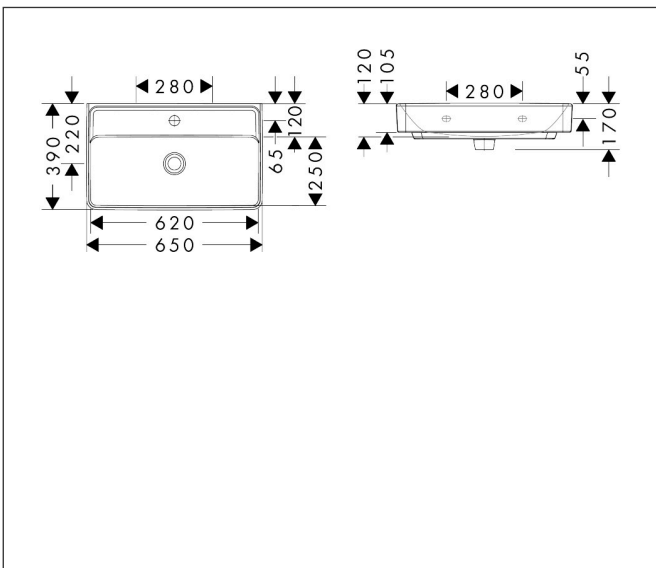

Merk hansgrohe
 Artikelnaam **Xanvia Q** wastafel Compact 650/390 met kraangat zonder overloop
 Art.nr. 60219450
 Oppervlakte wit
 Netto prijs 174,05 EUR

Product foto

Kenmerken

- materiaal: keramiek
- buitenste afmetingen wastafel: 650 x 390 x 105 mm (b x d x h)
- binnelhoogte wastafel: 120 mm
- glansgraad: glanzend
- Made to fit NoiseReduction: op maat gemaakte geluiddempende mat bijgesloten
- met één kraangat
- zonder overloop
- zonder afvoergarnituur
- montagewijze: wandmontage
- overloopklasse: C100

Maat tekeningen

Technologie

Merk hansgrohe
 Artikelnaam **Xanua Q** wastafel Compact 650/390 met kraangat zonder overloop
 Art.nr. 60219450
 Oppervlakte wit
 Netto prijs 174,05 EUR

Installatievoorbeelden

i Afmetingen kunnen variëren vanwege keramische toleranties die verband houden met het productieproces.

Merk	hansgrohe
Artikelnaam	Xanvia Q wastafel Compact 650/390 met kraangat zonder overloop
Art.nr.	60219450
Oppervlakte	wit
Netto prijs	174,05 EUR

Explosietekening voor bouwjaar: >04/24

Merk hansgrohe
 Artikelnaam **Xanua Q** wastafel Compact 650/390 met kraangat zonder overloop
 Art.nr. 60219450
 Oppervlakte wit
 Netto prijs 174,05 EUR

Onderdelen voor bouwjaar: >04/24