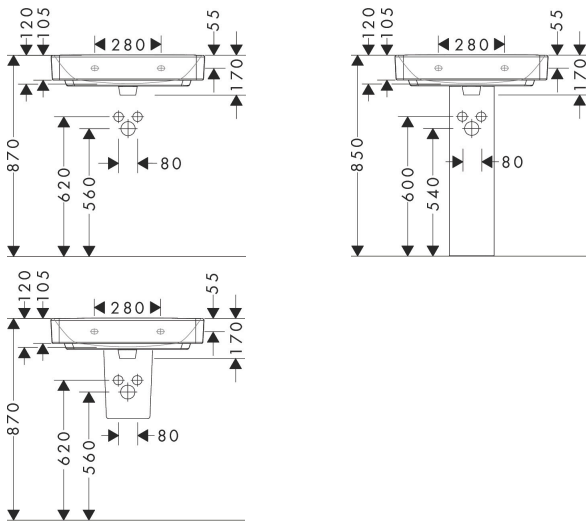

Merk hansgrohe
 Artikelnaam **Xanvia Q** wastafel Compact 650/390 met kraangat zonder overloop
 Art.nr. 60219450
 Oppervlakte wit
 Netto prijs 174,05 EUR

Product foto

Kenmerken

- materiaal: keramiek
- buitenste afmetingen wastafel: 650 x 390 x 105 mm (b x d x h)
- binnelhoogte wastafel: 120 mm
- glansgraad: glanzend
- Made to fit NoiseReduction: op maat gemaakte geluiddempende mat bijgesloten
- met één kraangat
- zonder overloop
- zonder afvoergarnituur
- montagewijze: wandmontage
- overloopklasse: C100

Maat tekeningen

Technologie

Merk hansgrohe
 Artikelnaam **Xanua Q** wastafel Compact 650/390 met kraangat zonder overloop
 Art.nr. 60219450
 Oppervlakte wit
 Netto prijs 174,05 EUR

Installatievoorbeelden

i Afmetingen kunnen variëren vanwege keramische toleranties die verband houden met het productieproces.

Merk	hansgrohe
Artikelnaam	Xanvia Q wastafel Compact 650/390 met kraangat zonder overloop
Art.nr.	60219450
Oppervlakte	wit
Netto prijs	174,05 EUR

Explosietekening voor bouwjaar: >04/24

Merk hansgrohe
 Artikelnaam **Xanua Q** wastafel Compact 650/390 met kraangat zonder overloop
 Art.nr. 60219450
 Oppervlakte wit
 Netto prijs 174,05 EUR

Onderdelen voor bouwjaar: >04/24