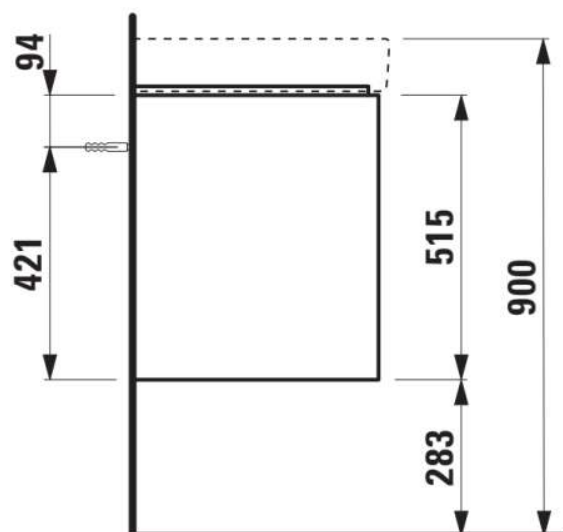

TECHNISCHE TEKENINGEN