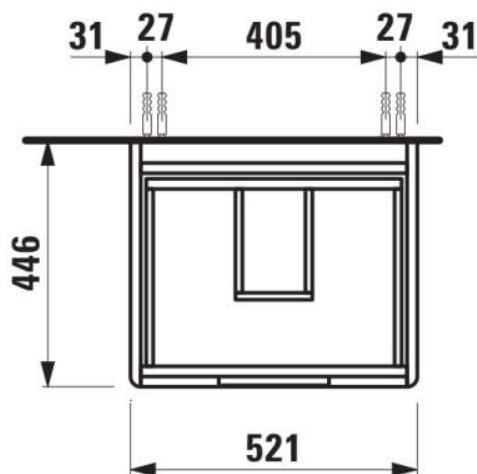

TECHNISCHE TEKENINGEN