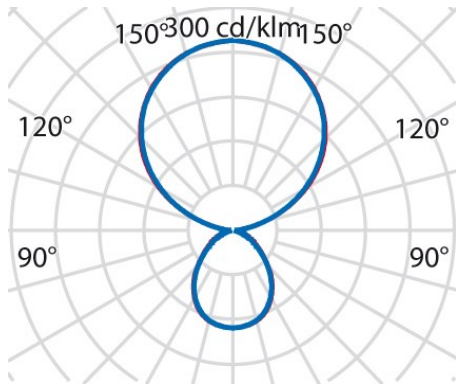

Fotometrische gegevens