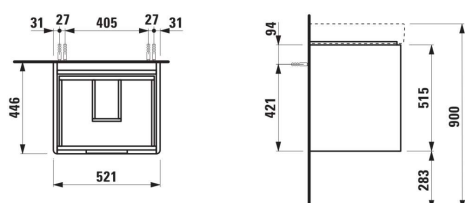

JUNA

Meuble sous lavabo, 2 tiroirs, compatible avec le lavabo PRO S H810962 / PRO X 810862

DIMENSIONS

Longueur	520 mm
Largeur	445 mm
Hauteur	515 mm

COULEUR ET FINITION

 266 Gris traffic
--

Boîtes de rangement : 1

Combinaison des portes et des tiroirs : 2

Tiroirs

Finition des pieds : Chromé

Hauteur maximale des pieds (mm) : 283

Matériau : MDF

Pieds ajustables

Poids net / kg : 22,2

Position du lavabo : Central

Structure du meuble : Tiroirs

Système d'ouverture et de fermeture : Tiroirs avec fermeture amortie

Type d'installation : Suspendu

DESSINS TECHNIQUES

COMPATIBLE AVEC

Lavabo

H810862...1041

Lavabo