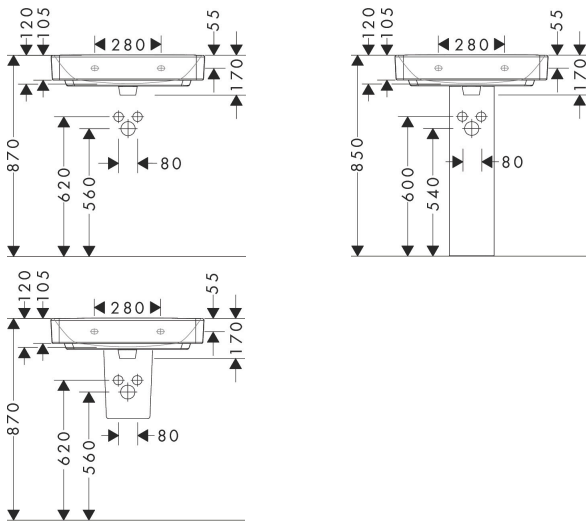

Merk hansgrohe
 Artikelnaam **Xanua Q** wastafel Compact 650/390 zonder kraangat zonder overloop
 Art.nr. 60220450
 Oppervlakte wit
 Netto prijs 174,05 EUR

Product foto

Kenmerken

- materiaal: keramiek
- buitenste afmetingen wastafel: 650 x 390 x 105 mm (b x d x h)
- binnelhoogte wastafel: 120 mm
- glansgraad: glanzend
- Made to fit NoiseReduction: op maat gemaakte geluiddempende mat bijgesloten
- zonder kraangat
- zonder overloop
- zonder afvoergarnituur
- montagewijze: wandmontage
- overloopklasse: C100

Maat tekeningen

Technologie

Merk hansgrohe
 Artikelnaam **Xanua Q** wastafel Compact 650/390 zonder kraangat zonder overloop
 Art.nr. 60220450
 Oppervlakte wit
 Netto prijs 174,05 EUR

Installatievoorbeelden

i Afmetingen kunnen variëren vanwege keramische toleranties die verband houden met het productieproces.

Merk	hansgrohe
Artikelnaam	Xanvia Q wastafel Compact 650/390 zonder kraangat zonder overloop
Art.nr.	60220450
Oppervlakte	wit
Netto prijs	174,05 EUR

Explosietekening voor bouwjaar: >04/24

Merk hansgrohe
 Artikelnaam **Xanua Q** wastafel Compact 650/390 zonder kraangat zonder overloop
 Art.nr. 60220450
 Oppervlakte wit
 Netto prijs 174,05 EUR

Onderdelen voor bouwjaar: >04/24