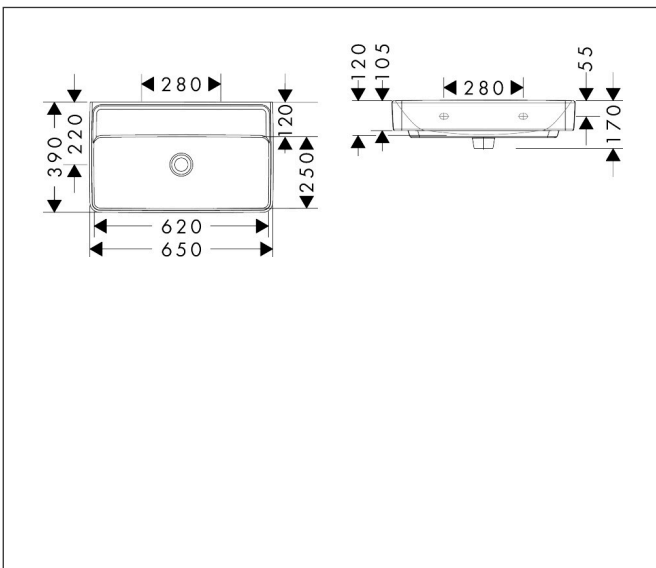

Merk hansgrohe
 Artikelnaam **Xanua Q** wastafel Compact 650/390 zonder kraangat zonder overloop
 Art.nr. 60220450
 Oppervlakte wit
 Netto prijs 174,05 EUR

Product foto

Kenmerken

- materiaal: keramiek
- buitenste afmetingen wastafel: 650 x 390 x 105 mm (b x d x h)
- binnelhoogte wastafel: 120 mm
- glansgraad: glanzend
- Made to fit NoiseReduction: op maat gemaakte geluiddempende mat bijgesloten
- zonder kraangat
- zonder overloop
- zonder afvoergarnituur
- montagewijze: wandmontage
- overloopklasse: C100

Maat tekeningen

Technologie

Merk hansgrohe
 Artikelnaam **Xanua Q** wastafel Compact 650/390 zonder kraangat zonder overloop
 Art.nr. 60220450
 Oppervlakte wit
 Netto prijs 174,05 EUR

Installatievoorbeelden

i Afmetingen kunnen variëren vanwege keramische toleranties die verband houden met het productieproces.

Merk	hansgrohe
Artikelnaam	Xanvia Q wastafel Compact 650/390 zonder kraangat zonder overloop
Art.nr.	60220450
Oppervlakte	wit
Netto prijs	174,05 EUR

Explosietekening voor bouwjaar: >04/24

Merk hansgrohe
 Artikelnaam **Xanua Q** wastafel Compact 650/390 zonder kraangat zonder overloop
 Art.nr. 60220450
 Oppervlakte wit
 Netto prijs 174,05 EUR

Onderdelen voor bouwjaar: >04/24