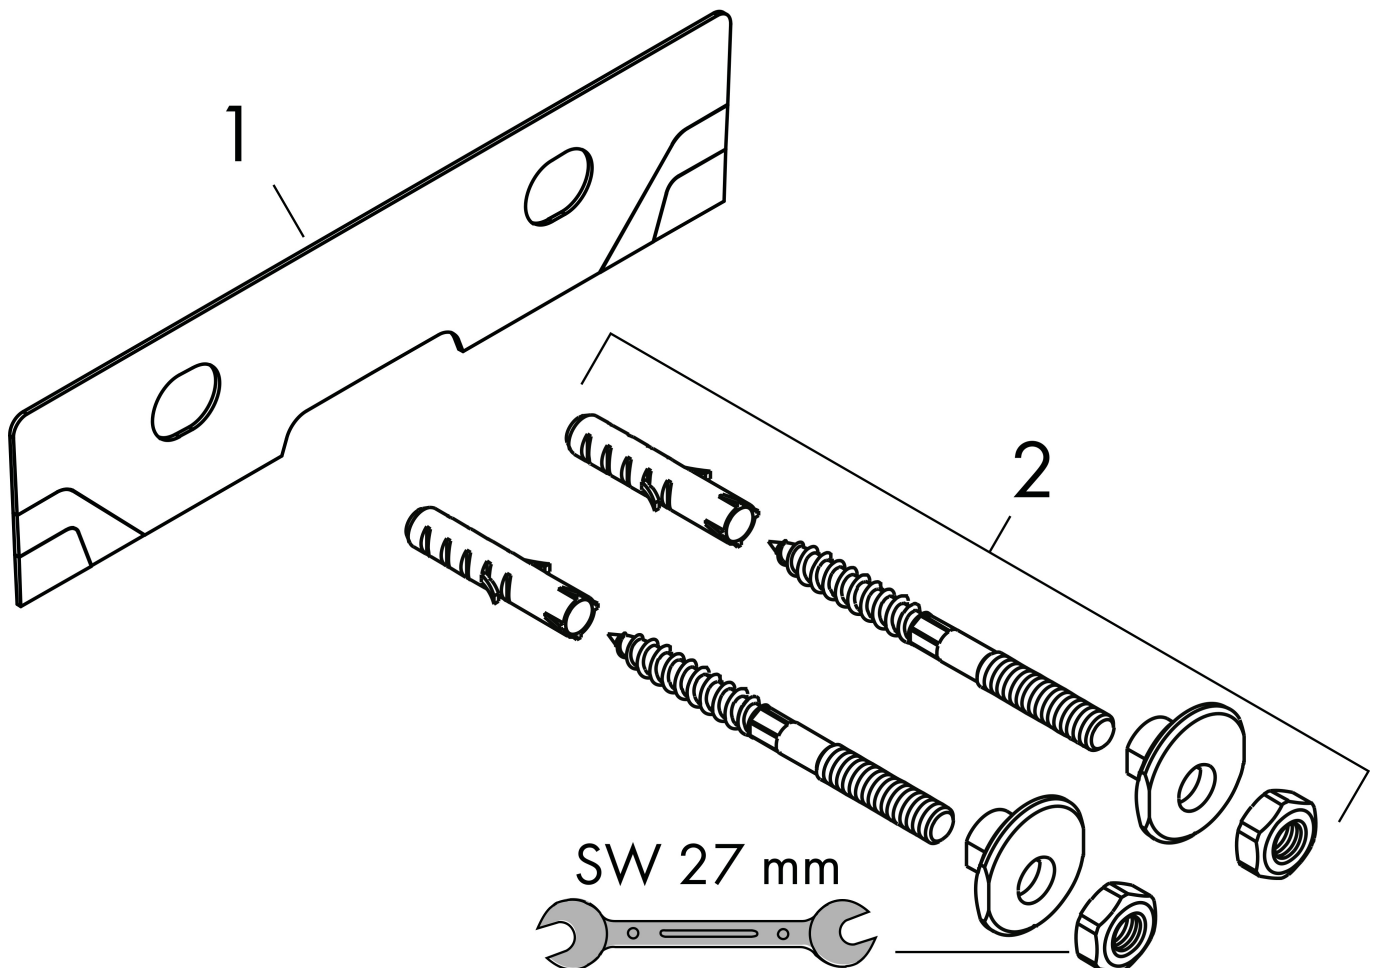

Merk hansgrohe
 Artikelnaam **Xanua Q** wastafel Compact 650/390 zonder kraangat zonder overloop
 Art.nr. 60220450
 Oppervlakte wit
 Netto prijs 174,05 EUR

Product foto

Kenmerken

- materiaal: keramiek
- buitenste afmetingen wastafel: 650 x 390 x 105 mm (b x d x h)
- binnelhoogte wastafel: 120 mm
- glansgraad: glanzend
- Made to fit NoiseReduction: op maat gemaakte geluiddempende mat bijgesloten
- zonder kraangat
- zonder overloop
- zonder afvoergarnituur
- montagewijze: wandmontage
- overloopklasse: C100

Maat tekeningen

Technologie

Merk hansgrohe
 Artikelnaam **Xanua Q** wastafel Compact 650/390 zonder kraangat zonder overloop
 Art.nr. 60220450
 Oppervlakte wit
 Netto prijs 174,05 EUR

Installatievoorbeelden

i Afmetingen kunnen variëren vanwege keramische toleranties die verband houden met het productieproces.

Merk	hansgrohe
Artikelnaam	Xanvia Q wastafel Compact 650/390 zonder kraangat zonder overloop
Art.nr.	60220450
Oppervlakte	wit
Netto prijs	174,05 EUR

Explosietekening voor bouwjaar: >04/24

Merk hansgrohe
 Artikelnaam **Xanua Q** wastafel Compact 650/390 zonder kraangat zonder overloop
 Art.nr. 60220450
 Oppervlakte wit
 Netto prijs 174,05 EUR

Onderdelen voor bouwjaar: >04/24