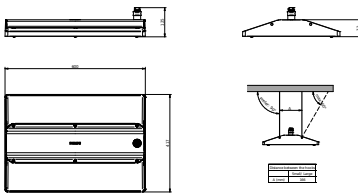

GentleSpace Gen4

Duurzaamheidsgegevens

Sustainability rating	Signify Circle
Reparatieklasse	Bij reparatieklasse B kunnen de driver en de lichtbron van dit armatuur worden vervangen door een servicetechnicus. Onderdelen en documentatie zijn voor langere tijd beschikbaar.
Ingebedde koolstof (A1-A3)	78,7 kg CO₂e
Verhouding van bewerkte materialen in product	38,9 %
Recyclebare inhoudsverhouding van het eindproduct	58,1 %
GWP totaal B6 (kg CO₂eq) Opgegeven eenheid	Bereken met uw lokale energiemixwaarde: Vermogen (kW, aangegeven eenheid) * Levensduur (uren, aangegeven eenheid) * Energiemix (kg CO₂eq / kWh)
GWP totaal B6 (kg CO₂eq) Functionele eenheid	Bereken met uw lokale energiemixwaarde: Aangegeven vermogen (kW) * 1000 (lm) /

lumenoutput (lm) Aangegeven eenheid * 35000 (uur) * energiemix (kg CO₂ eq / kWh)

Productgegevens

Productnaam voor bestelling	BY581P 350S/840 DIA HE MB GC SI
Volledige productnaam	BY581P 350S/840 DIA HE MB GC SI
Full EOC	872016959441800
Bestelcode	8720169594418
Materiaalnr. (12NC)	910505102906
Lokale code	8720169594418
Numerator - Aantal per pak	1
EAN/UPC - product/behuizing	8720169594418
Numerator - Dozen per buitendoos	1
EAN/UPC - Case	8720169594418
Code productfamilie	BY581P [Gentlespace gen4 Large]

Maatschets

BY581P, BY583P suspended