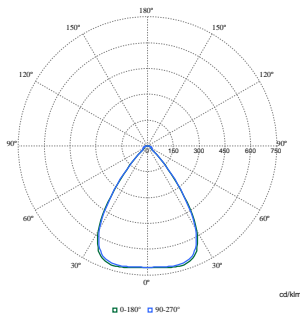

Fotometrische gegevens

Polar Normal (separate) - BY580PI - 910505102906