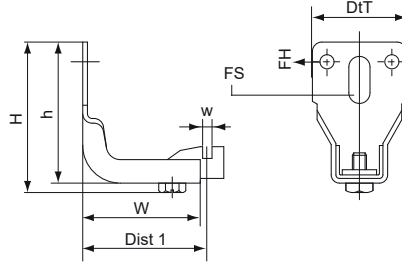

Walraven Radiator Bodemsteun

(03025)

Voordelen & kenmerken

- L-vormige beugel speciaal ontworpen voor de bodemondersteuning van een radiator
- Voorzien van voorgeboorde gaten van Ø6 mm en een sleufgat van 9,5 x 20 mm voor wandbevestiging
- Bevat een gevormd kanaal/klem (ongeveer 23 mm breed) dat is ontworpen om de onderkant of de voet van de radiator stevig vast te houden
- Instelbare afstand tot de muur
- Materiaal: staal
- Elektrolytisch verzinkt

Productnummer	Totale hoogte	Totale breedte	Totale diepte	Schroefmaat	Schroeflengte	Afstand 1	Bevestigingsleuf	Bevestigingsgat	Hoogte
Referentie letter	H	W	DtT	ds	ls	Dist 1	FS	FH	h
Eenheid	mm	mm	mm		mm	mm	mm	mm	mm
0750000	61	50	40	M6	12	47 - 69	20x9,5	6	58
0750400	61	105	40	M6	12	72 - 102	20x9,5	6	58