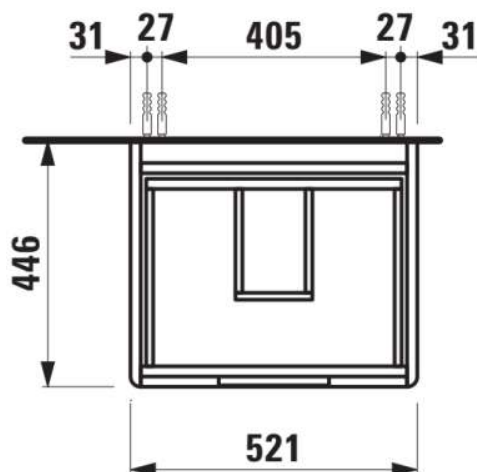

TECHNISCHE TEKENINGEN