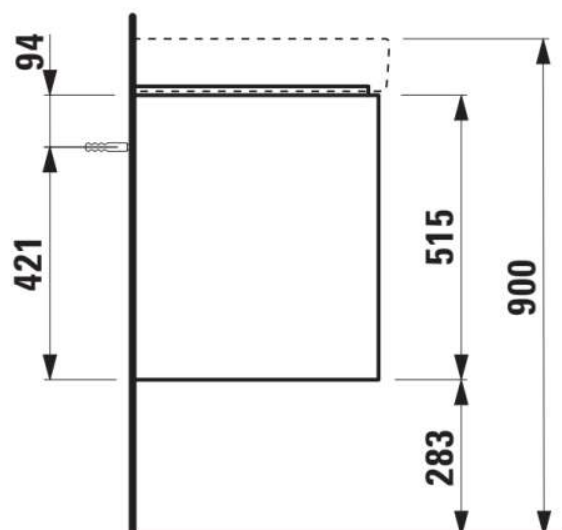

TECHNISCHE TEKENINGEN